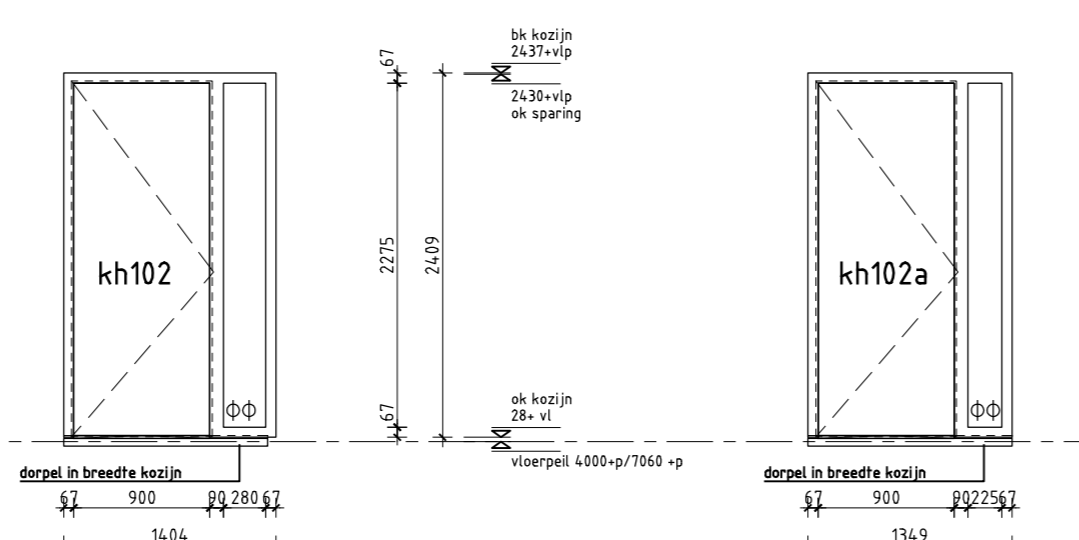

kh102
Type: branderendheid
getekend: 21 stuks
gespiegeld: 0 stuks