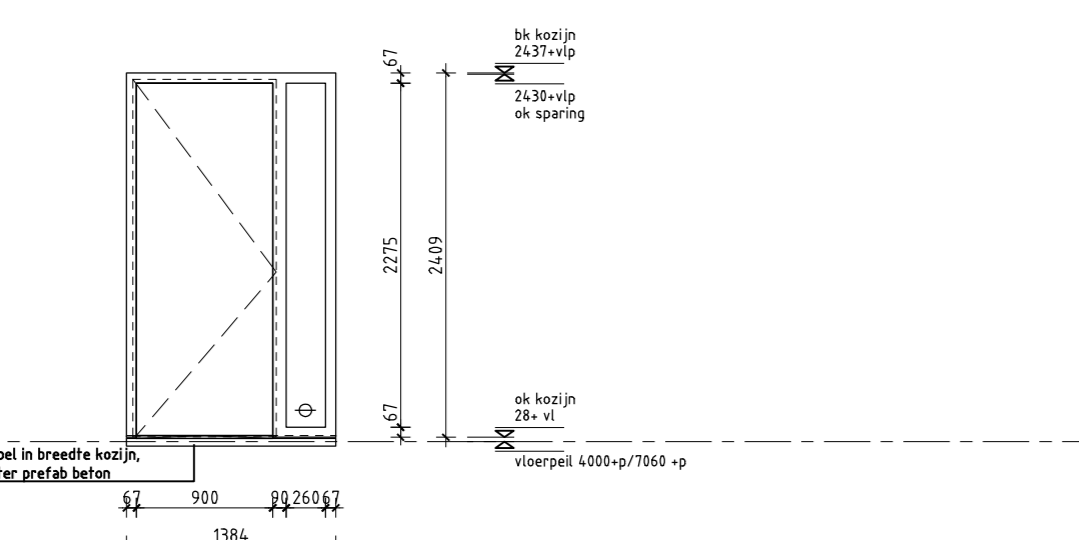

kh101
Type: branderendheid
getekend: 2 stuks
gespiegeld: - stuks