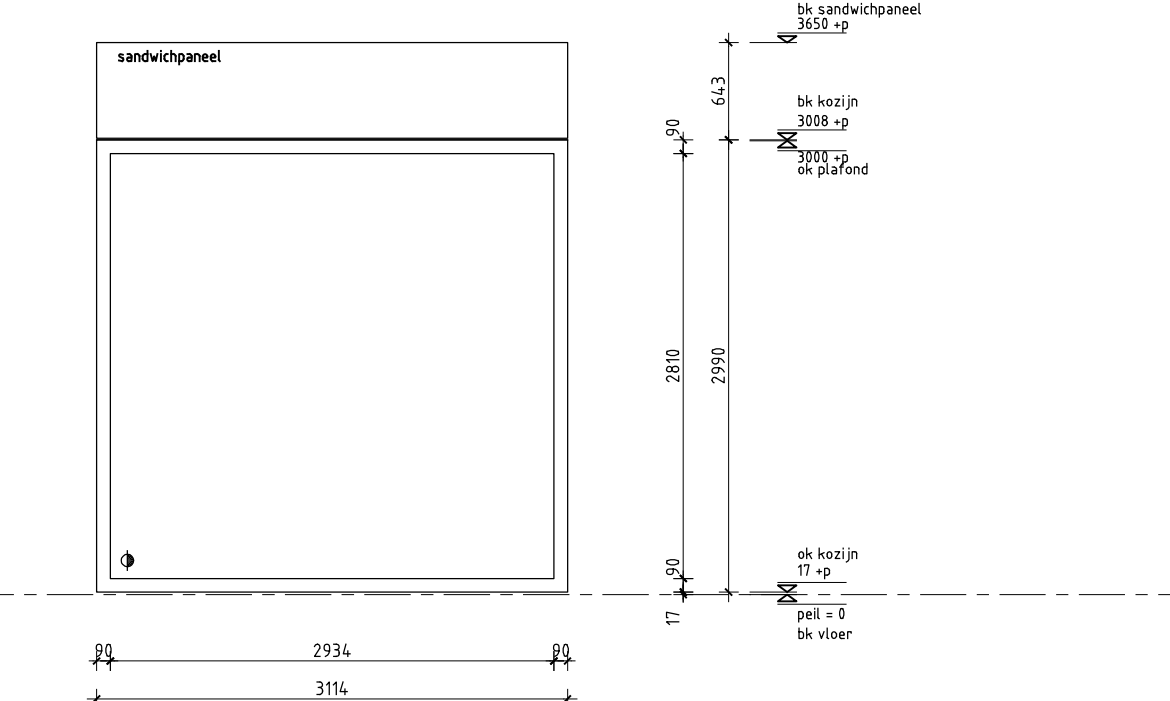

merk pw011

gefekend	6 stuks	type	brandwerendheid	ergon pine
gespiegeld	0 stuks	kleur	geïsoleering	blauw
		opmerkingen	blauw gelakt