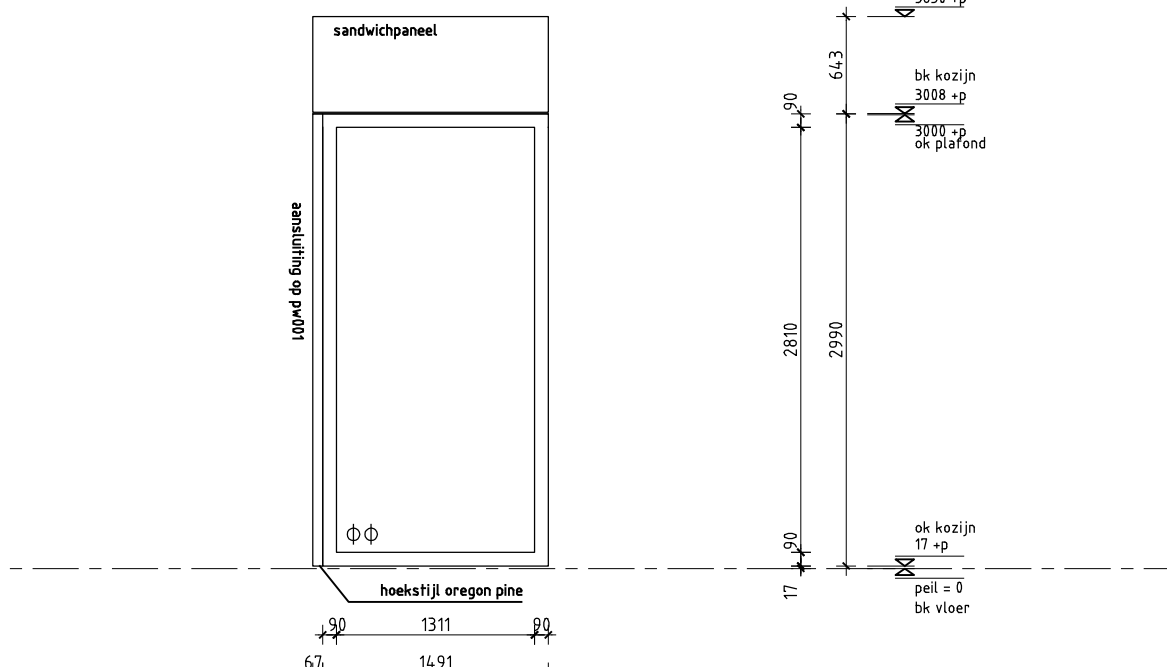

merk pw001a

gefekend	1 stuks	type	brandwerendheid	ergon pine
gespiegeld	0 stuks	kleur	geïsoleering	blauw
		opmerkingen	blauw gelakt	kozijnen in haak onder verstek koppelen aan buitenzijde voorzien van een vastlijp