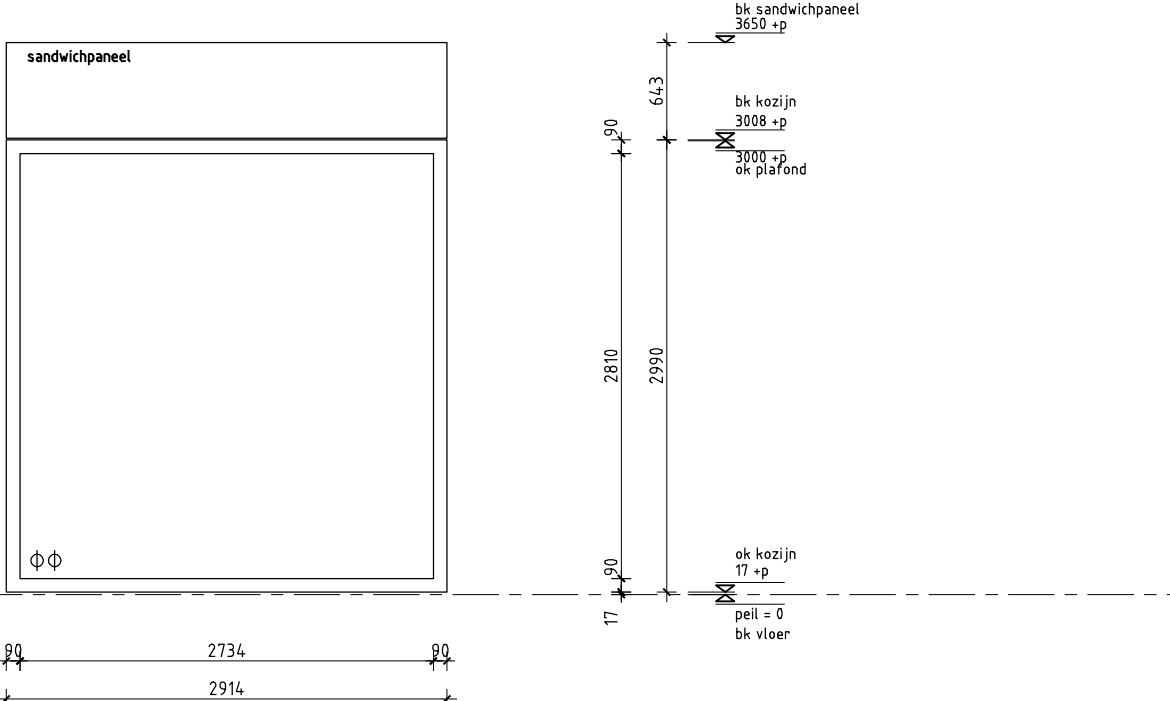

merk pw013

gefekend	1 stuks	type	brandwerendheid	ergon pine
gespiegeld	0 stuks	kleur	geïsoleering	blauw
		opmerkingen	blauw gelakt