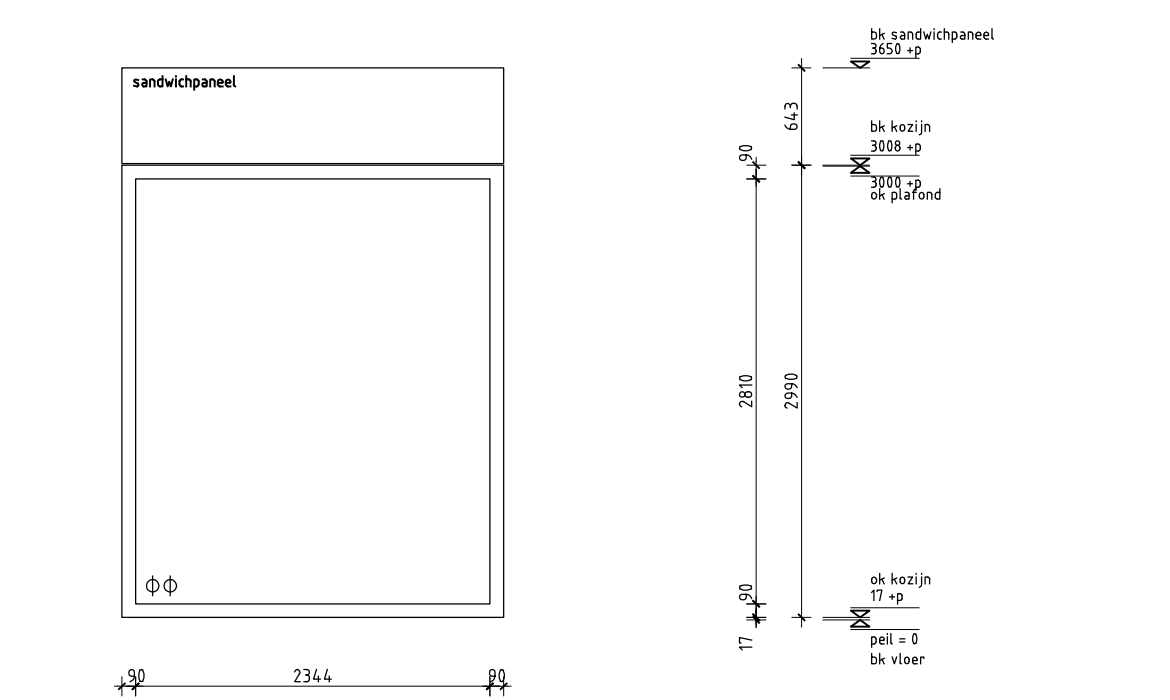

merk pw016

gefekend	1 stuks	type	brandwerendheid	ergon pine
gespiegeld	0 stuks	kleur	geïsoleering	blauw
		opmerkingen	blauw gelakt	kozijnen in haak onder verstek koppelen aan buitenzijde voorzien van een vastlijp