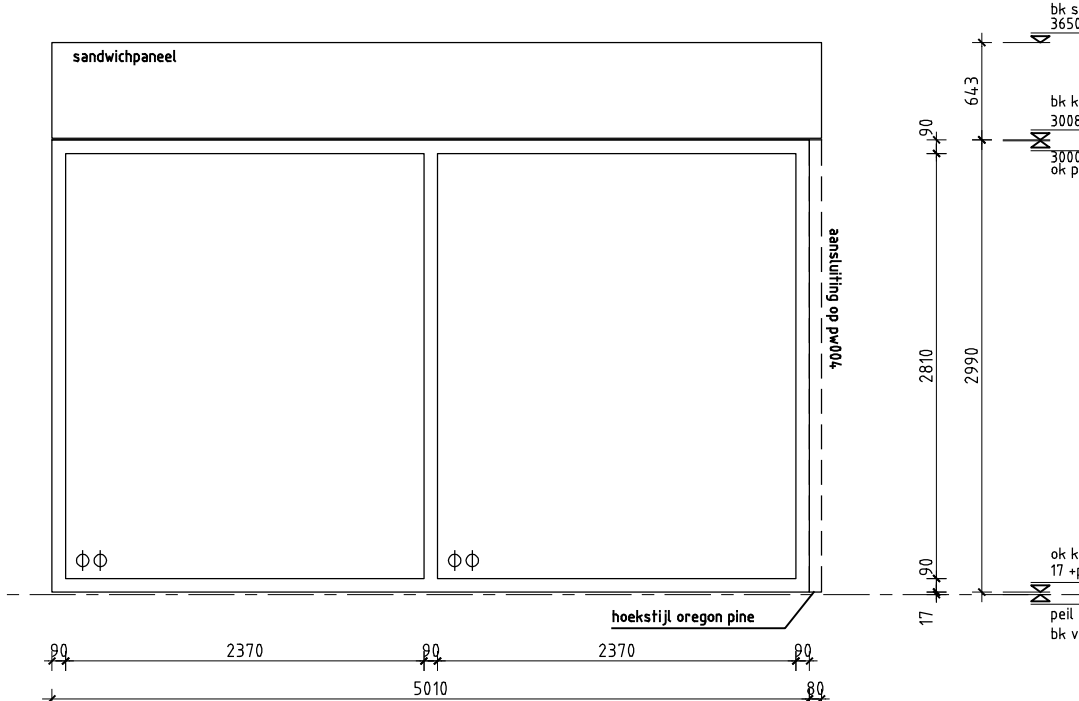

merk pw005

gefekend	1 stuks	type	brandwerendheid	ergon pine
gespiegeld	0 stuks	kleur	geïsoleering	blauw
		opmerkingen	blauw gelakt	kozijn in haak onder verstek koppelen aan buitenzijde voorzien van een vastlijp