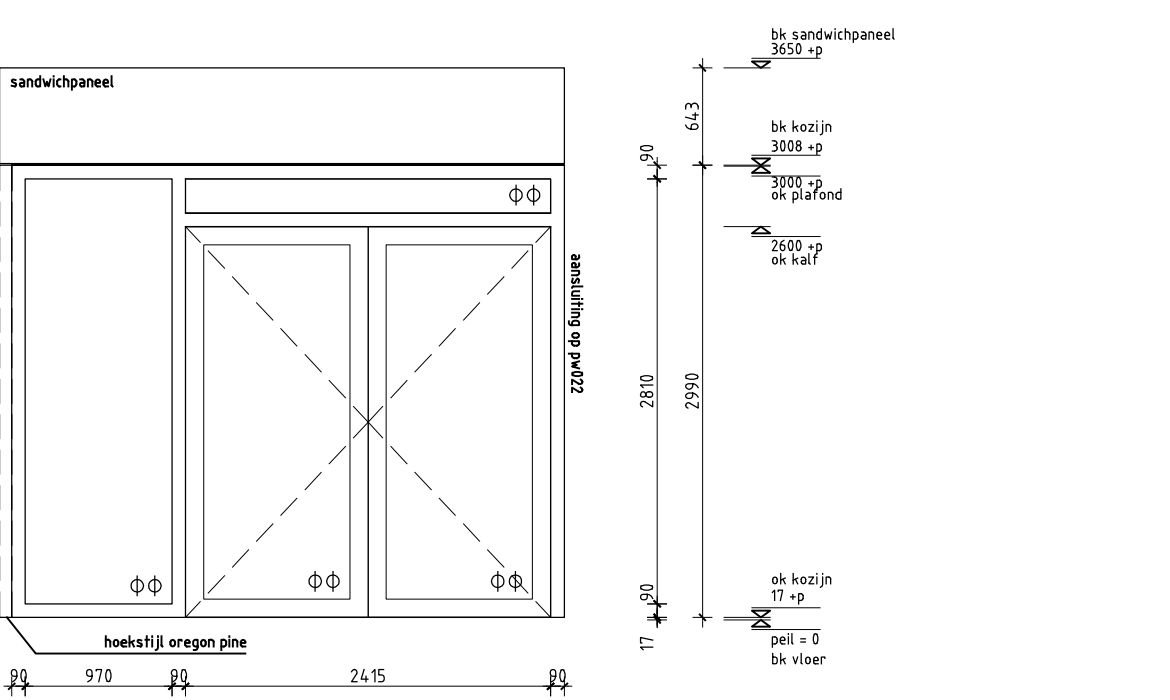

merk pw021

gefekend	1 stuks	type	brandwerendheid	ergon pine
gespiegeld	0 stuks	kleur	geïsoleering	blauw
		opmerkingen	blauw gelakt	kozijnen met glasvulling