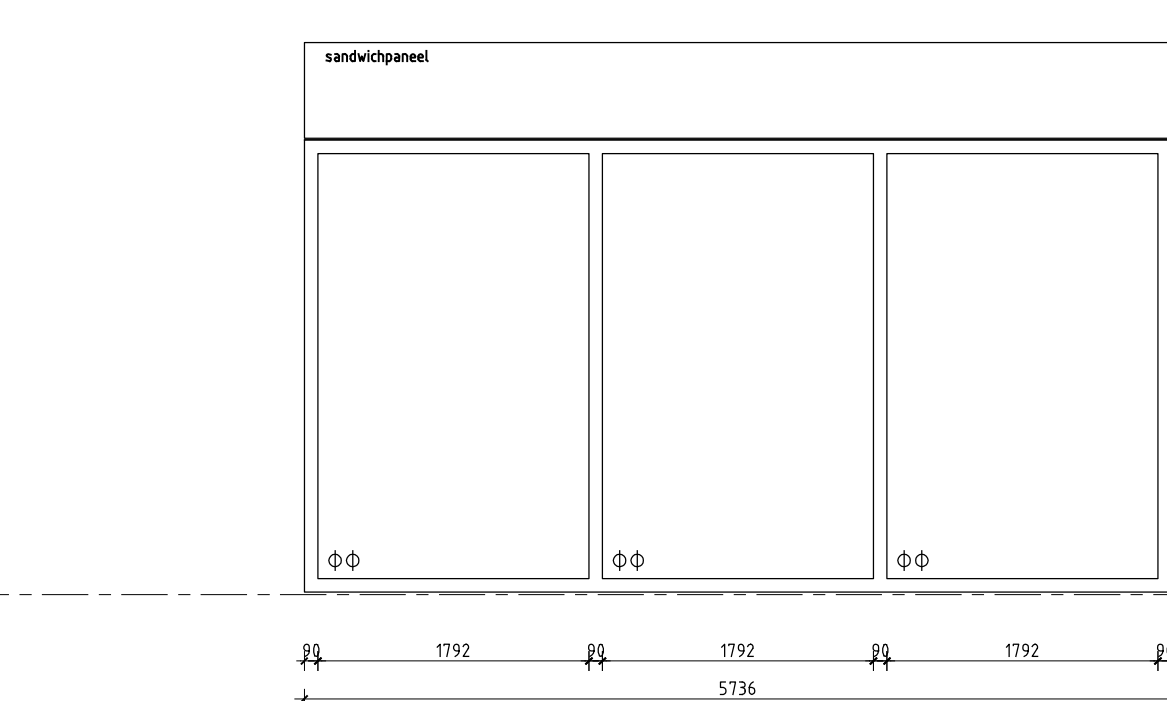

merk pw010

gefekend	1 stuks	type	brandwerendheid	ergon pine
gespiegeld	0 stuks	kleur	geïsoleering	blauw
		opmerkingen	blauw gelakt