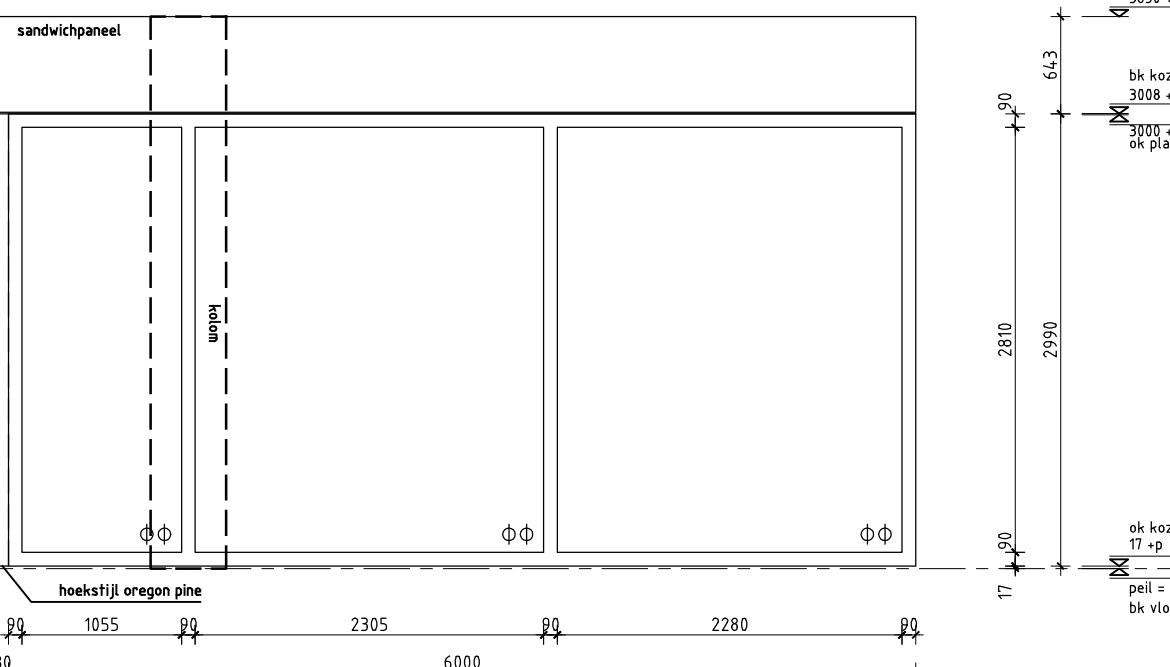

merk pw004

gefekend	1 stuks	type	brandwerendheid	ergon pine
gespiegeld	0 stuks	kleur	geïsoleering	blauw
		opmerkingen	blauw gelakt	kozijnen in haak onder verstek koppelen aan buitenzijde voorzien van een vastlijp