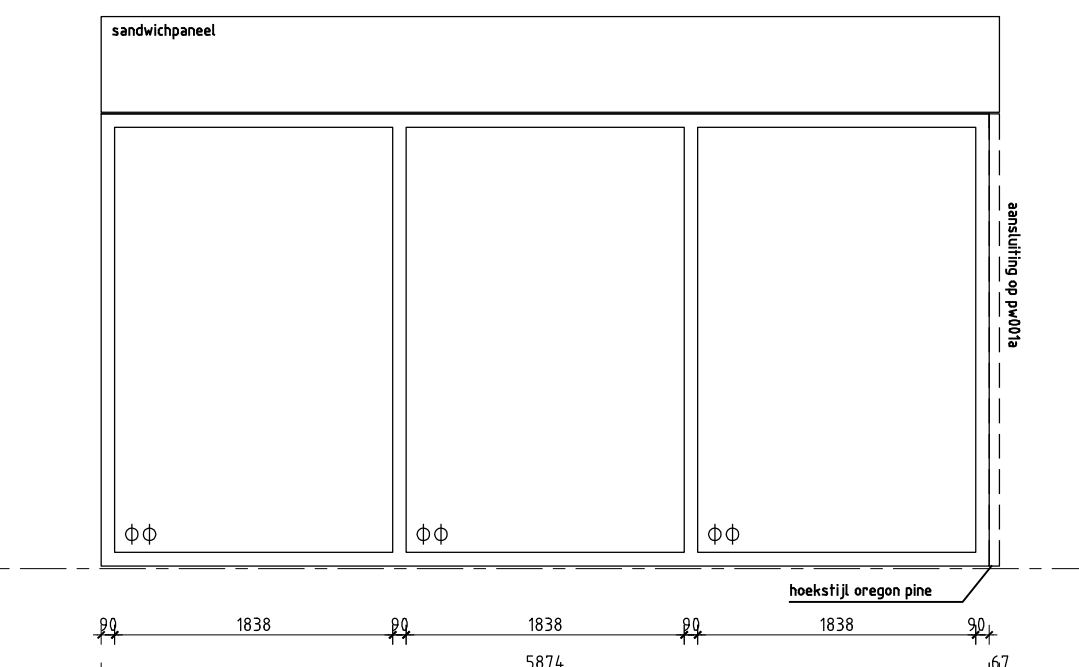

RENVOLD

TYPE GLAS

VOORZIEKINGEN

opmerkingen

merk pw001

gefekend	1 stuks	type	brandwerendheid	ergon pine
gespiegeld	0 stuks	kleur	geïsoleering	blauw
		opmerkingen	blauw gelakt	kozijn in haak onder verstek koppelen aan buitenzijde voorzien van een vastlijp