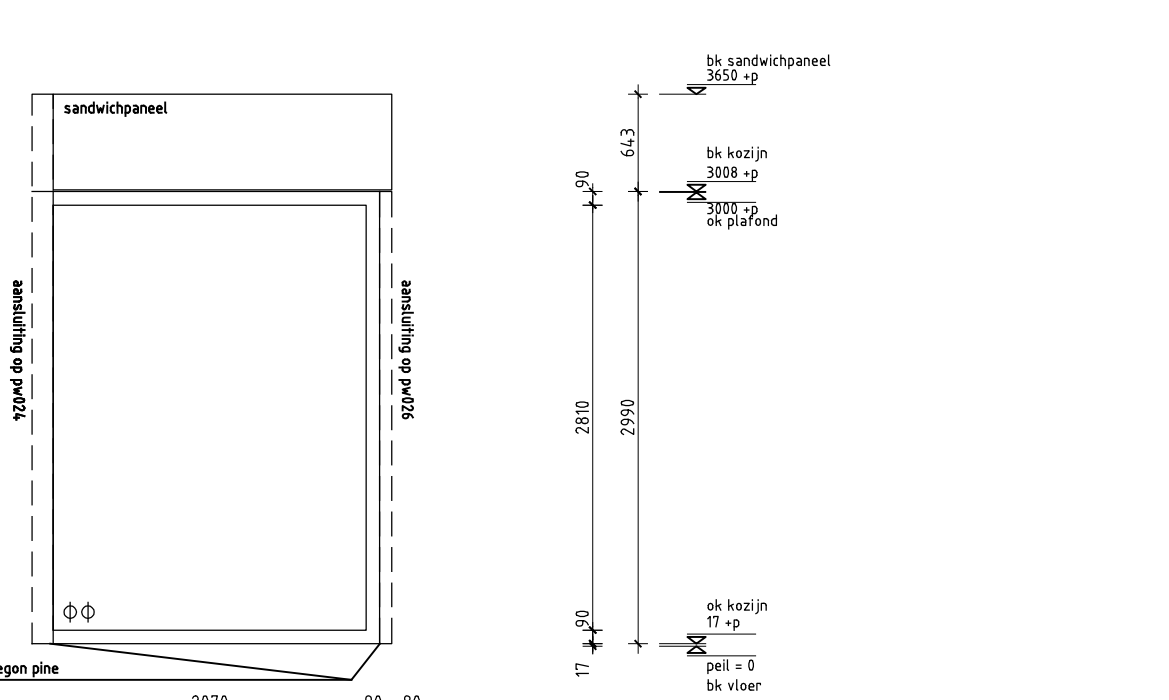

merk pw025

gefekend	4 stuks	type	brandwerendheid	ergon pine
gespiegeld	0 stuks	kleur	geïsoleering	blauw
		opmerkingen	blauw gelakt	kozijnen in haak onder verstek koppelen aan buitenzijde voorzien van een vastlijp