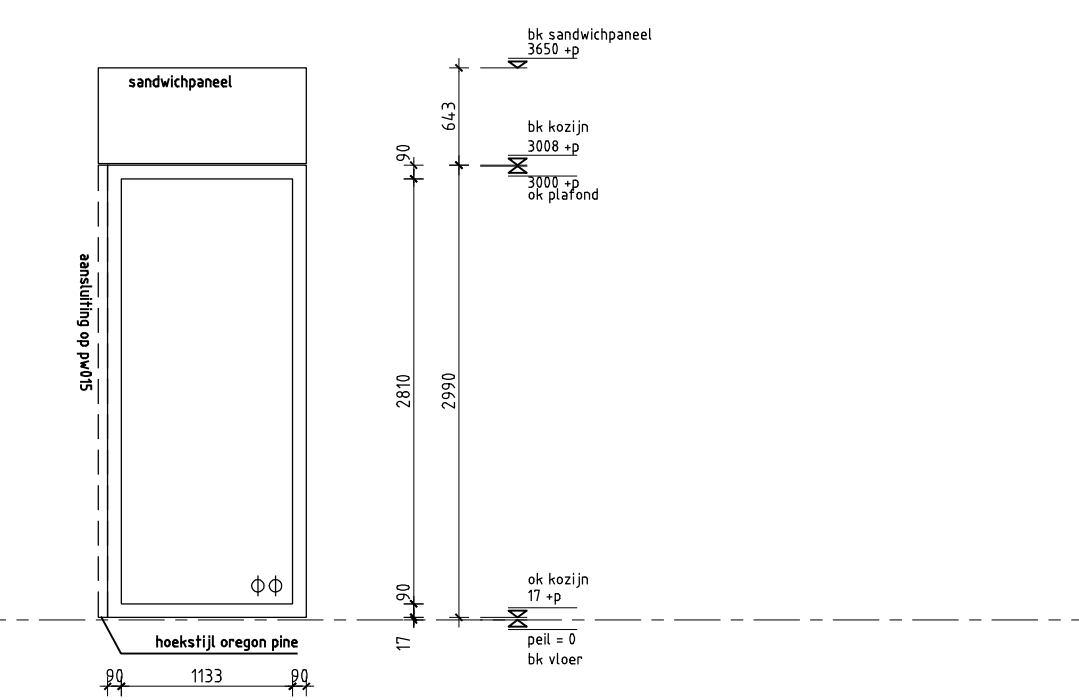

merk pw014

gefekend	1 stuks	type	brandwerendheid	ergon pine
gespiegeld	0 stuks	kleur	geïsoleering	blauw
		opmerkingen	blauw gelakt	kozijn in haak onder verstek koppelen aan buitenzijde voorzien van een vastlijp