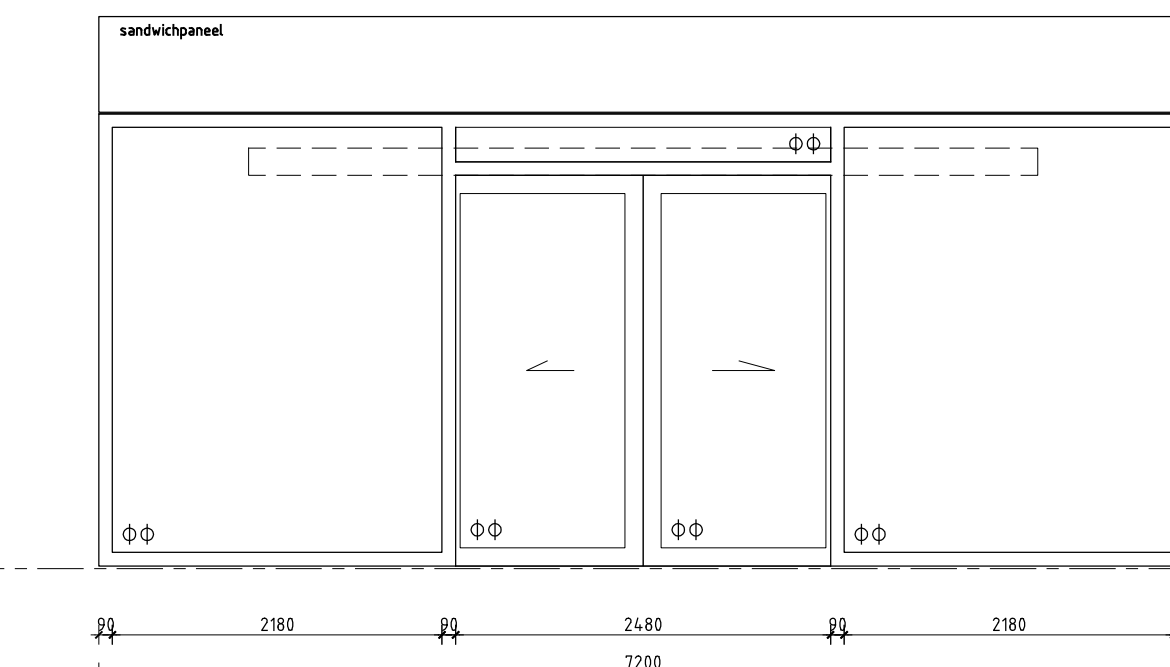

merk pw002

gefekend	4 stuks	type	brandwerendheid	ergon pine
gespiegeld	0 stuks	kleur	geïsoleering	blauw
		opmerkingen	blauw gelakt	kozijnen met glasvulling