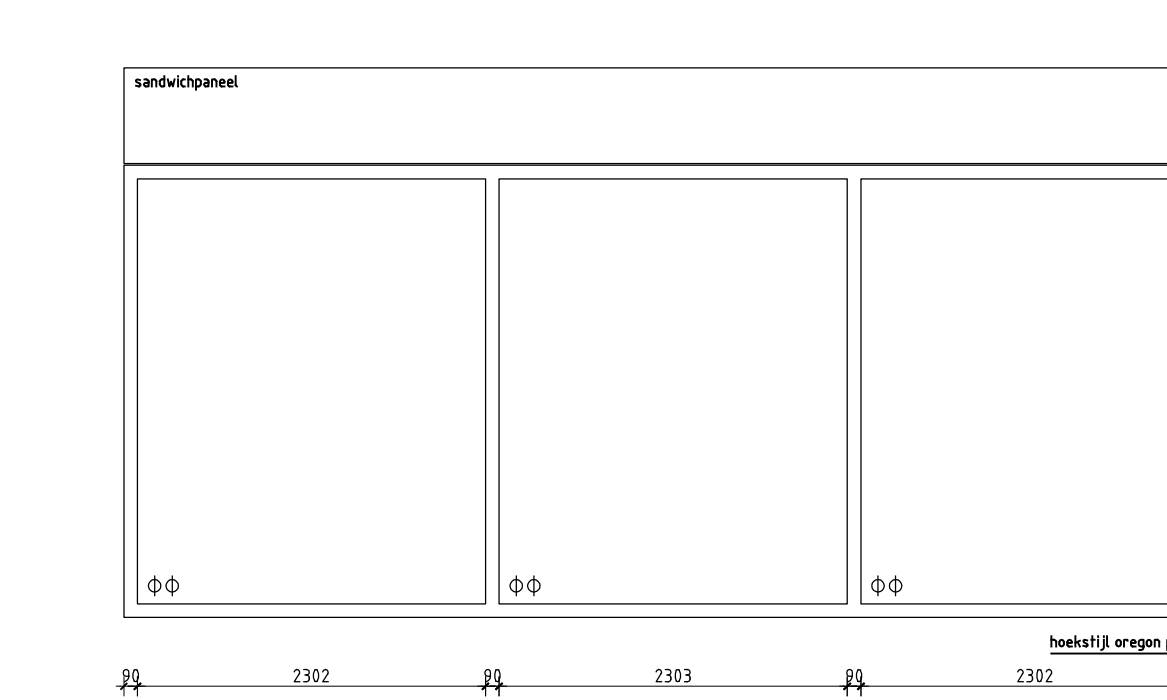

merk pw015

gefekend	1 stuks	type	brandwerendheid	ergon pine
gespiegeld	0 stuks	kleur	geïsoleering	blauw
		opmerkingen	blauw gelakt	kozijn in haak onder verstek koppelen aan buitenzijde voorzien van een vastlijp