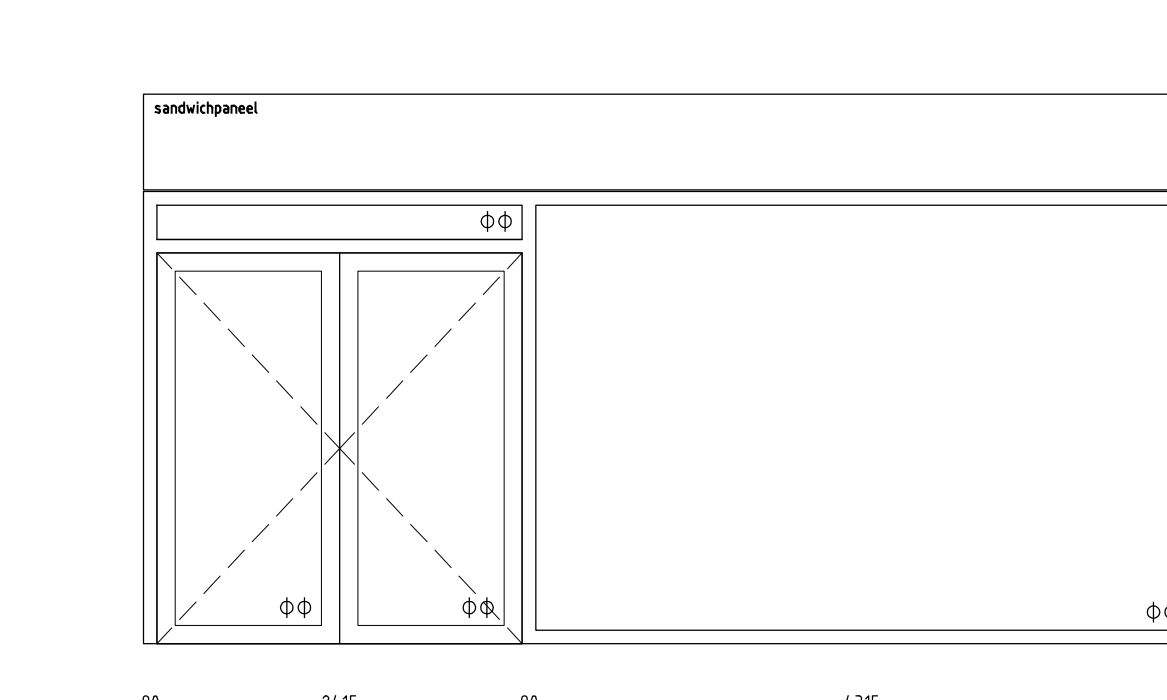

merk pw023

gefekend	1 stuks	type	brandwerendheid	ergon pine
gespiegeld	0 stuks	kleur	geïsoleering	blauw
		opmerkingen	blauw gelakt	ergon pine met glasvulling