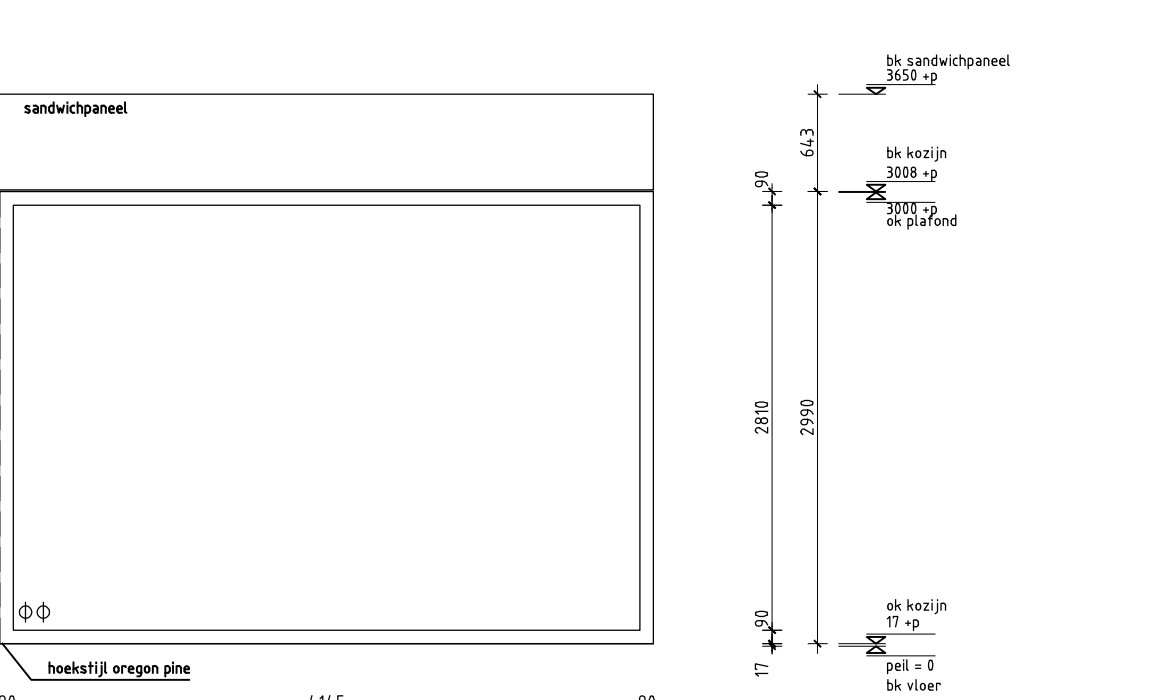

merk pw026

gefekend	4 stuks	type	brandwerendheid	ergon pine
gespiegeld	0 stuks	kleur	geïsoleering	blauw
		opmerkingen	blauw gelakt	kozijnen in haak onder verstek koppelen aan buitenzijde voorzien van een vastlijp