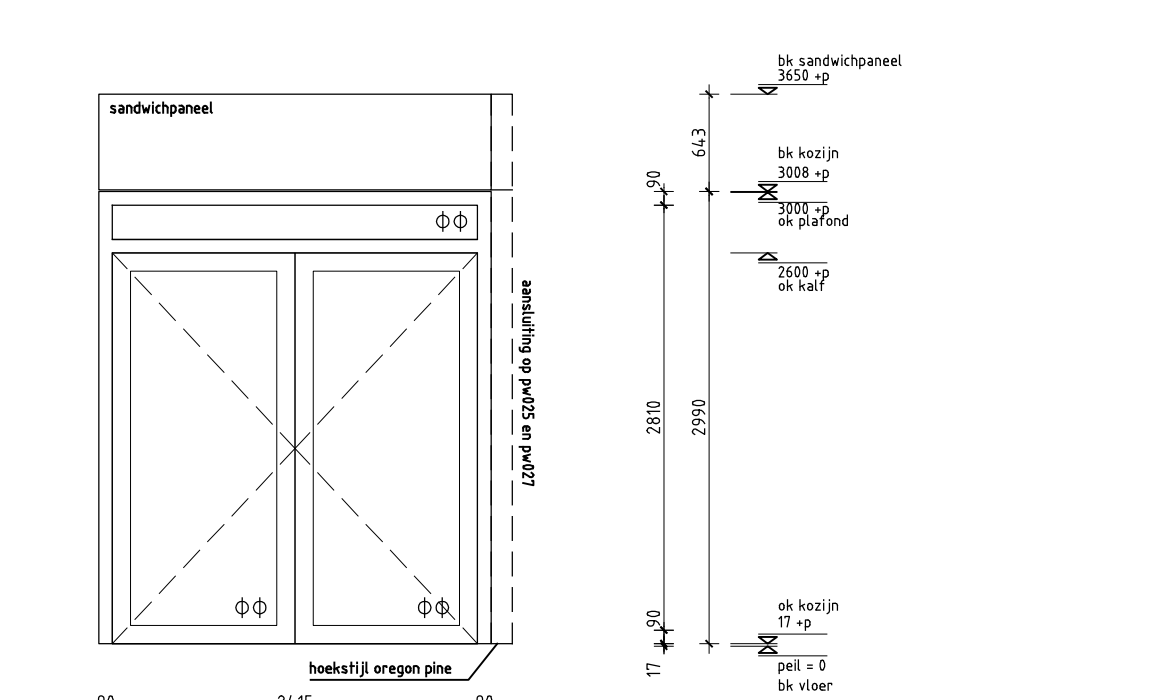

merk pw024

gefekend	5 stuks	type	brandwerendheid	ergon pine
gespiegeld	0 stuks	kleur	geïsoleering	blauw
		opmerkingen	blauw gelakt	ergon pine met glasvulling