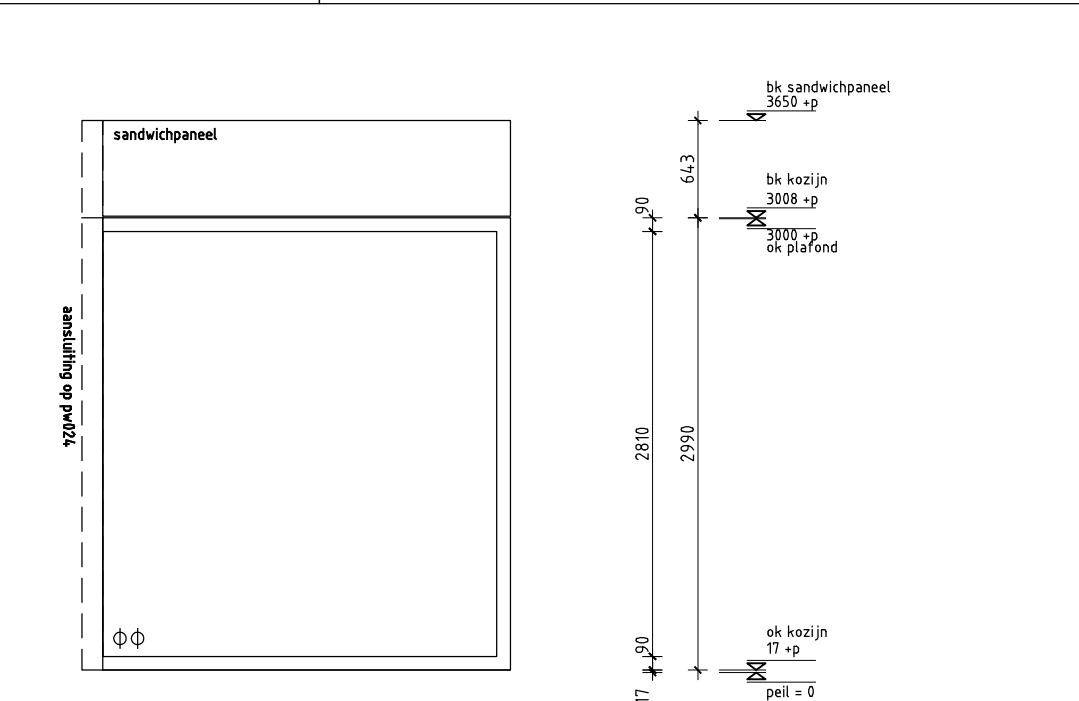

merk pw027

gefekend	1 stuks	type	brandwerendheid	ergon pine
gespiegeld	0 stuks	kleur	geïsoleering	blauw
		opmerkingen	blauw gelakt	

projectontwikkelingsburo HAAGDIJK BV

architect
Locus architecten

werk
Centrum Lakeropen
Eindhoven

stadium
bouwvoorbereiding

voorbereiding
kostenstaat

kostenstaat
kostenmerkenserie pw

schied
150

formaat
A0

getekend
bc

datum
13.09.2013

datum gewijzigd

werksnummer
0610

tekeningnummer

473

CONCEPT

CONCEPT

merkserie pw