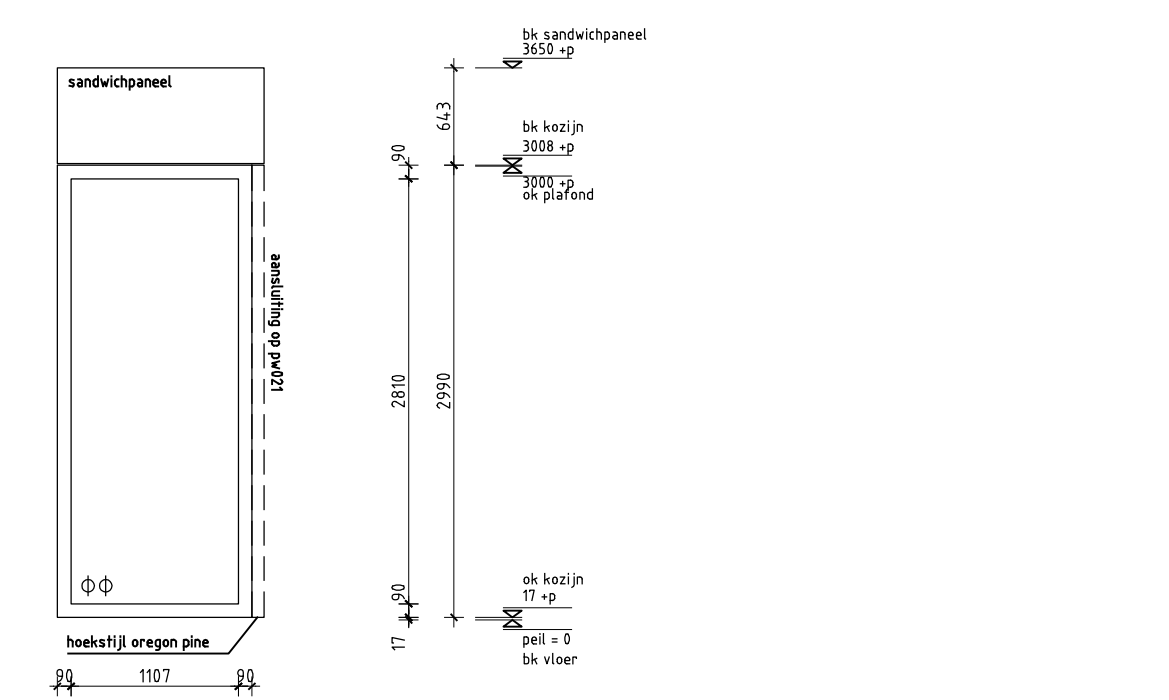

merk pw020

gefekend	1 stuks	type	brandwerendheid	ergon pine
gespiegeld	0 stuks	kleur	geïsoleering	blauw
		opmerkingen	blauw gelakt	kozijnen in haak onder verstek koppelen aan buitenzijde voorzien van een vastlijp