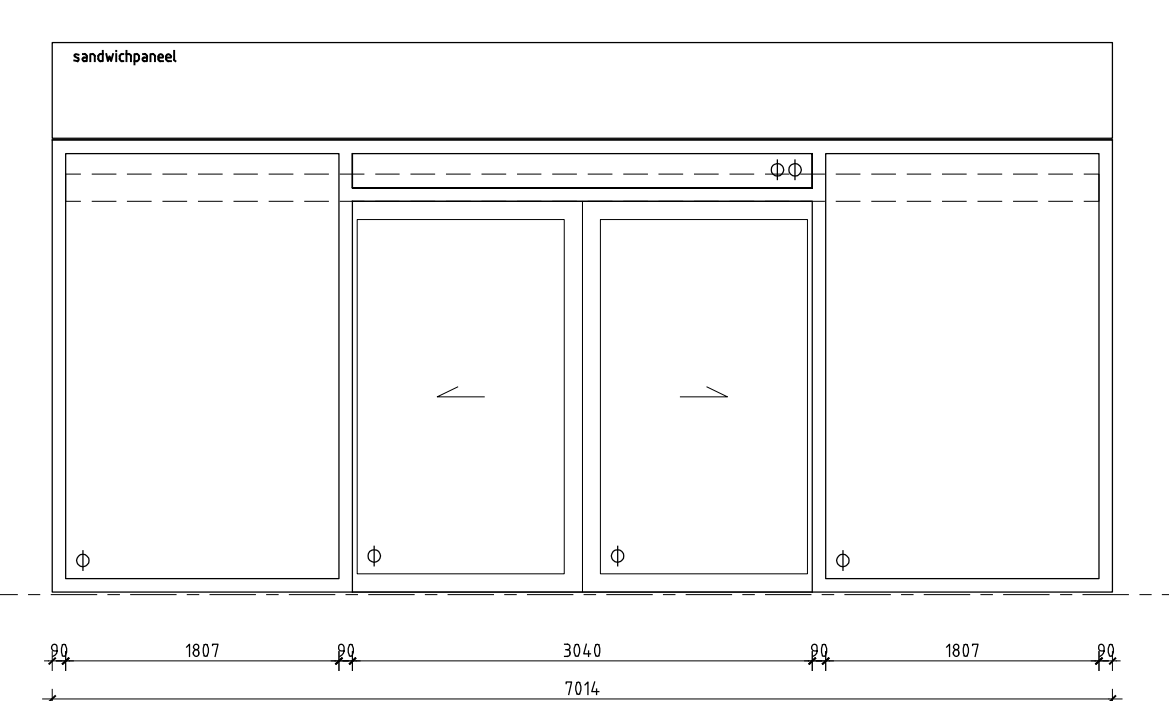

merk pw012

gefekend	1 stuks	type	brandwerendheid	ergon pine
gespiegeld	0 stuks	kleur	geïsoleering	blauw
		opmerkingen	blauw gelakt	kozijnen met glasvulling