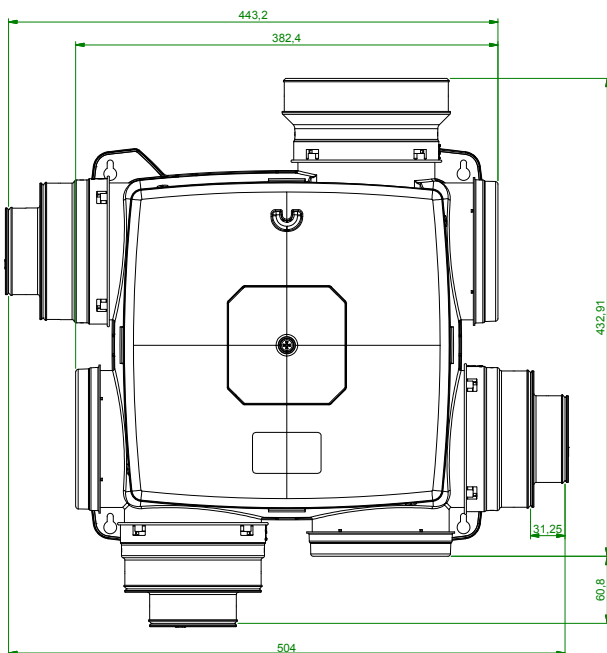

# Maatvoering Q-Stream Compact

Q-Stream Compact Aansluit  $\varnothing$  80