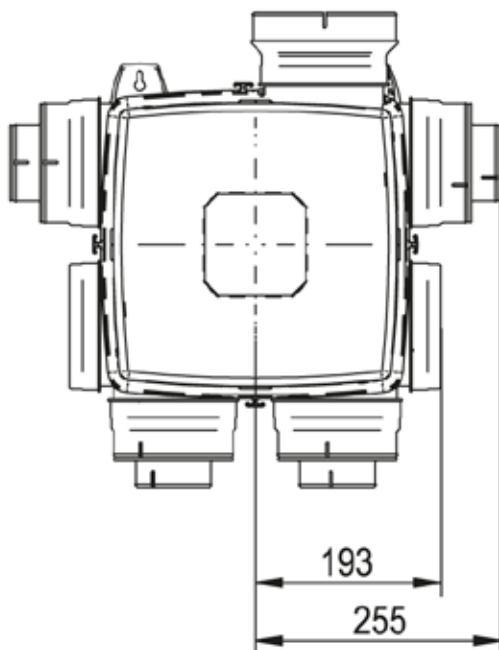

Q-Stream Aansluit $\varnothing$ 80