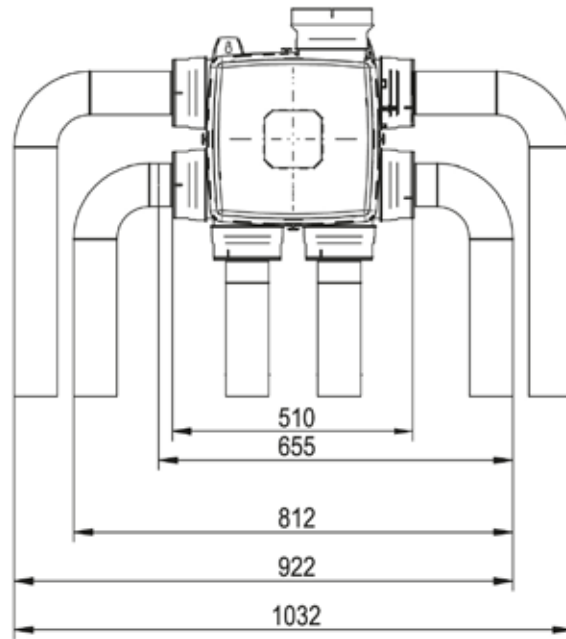

Maatvoering Q-Stream