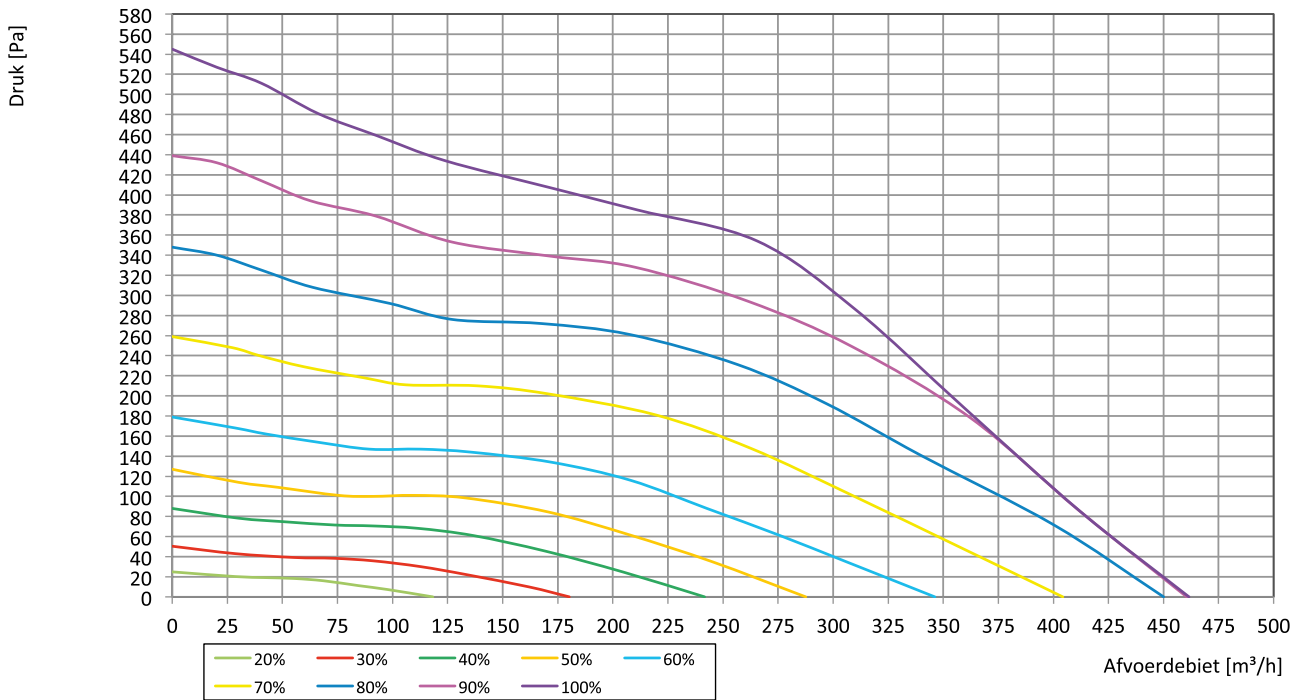

vervolg

Specificaties Q-Stream

Druk volume gegevens Q-Stream