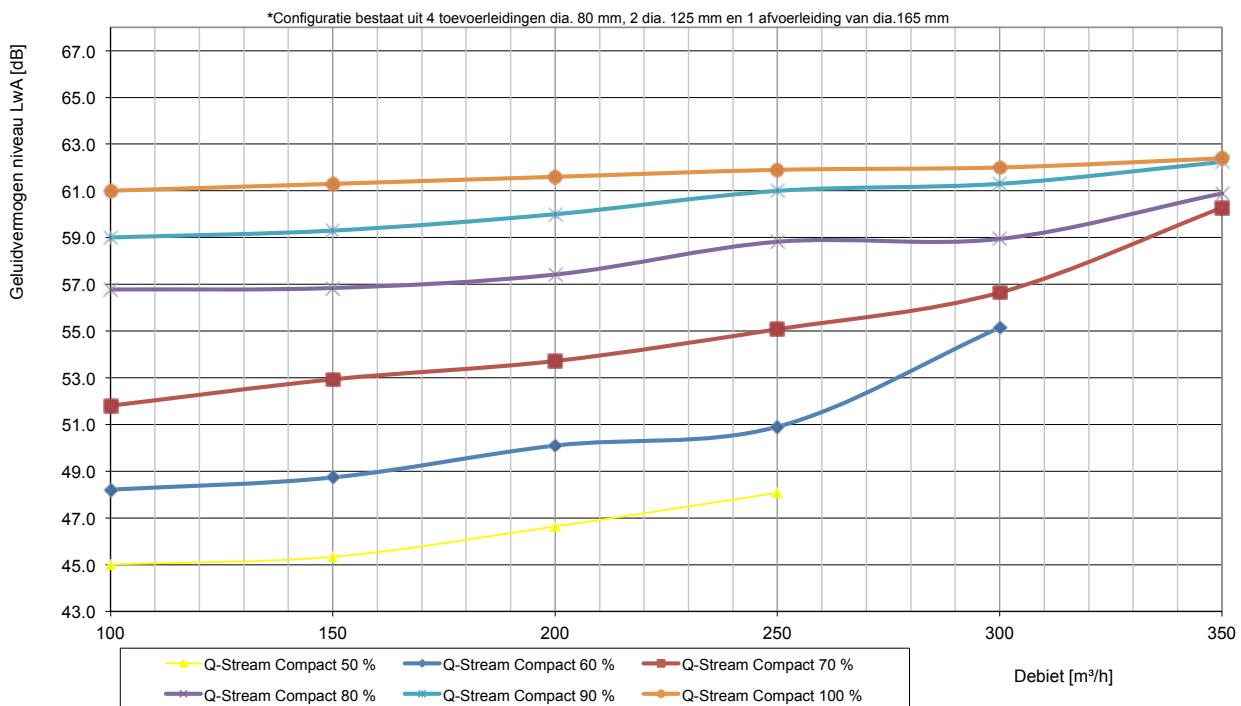

## Specificaties Q-Stream Compact

Druk volume gegevens Q-Stream Compact

Druk vermogen gegevens Q-Stream Compact

Geluidvermogensniveau - Debiet gegevens Q-Stream Compact