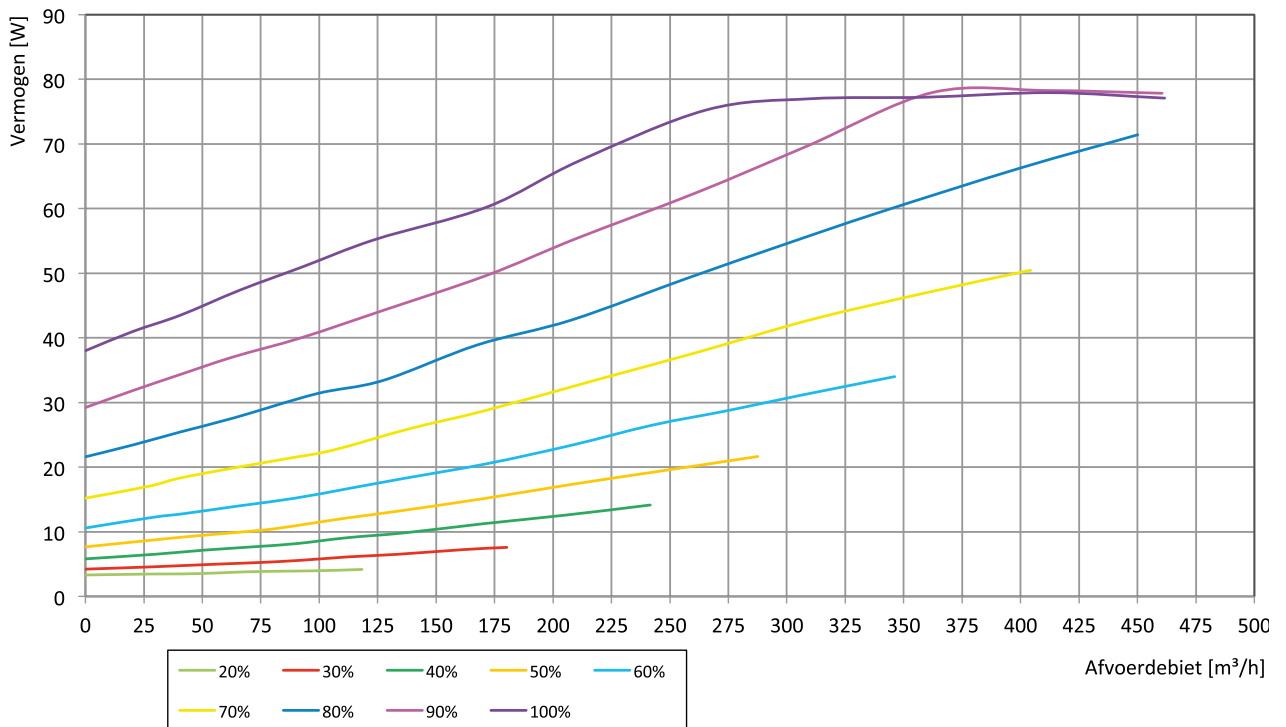

Druk vermogen gegevens Q-Stream