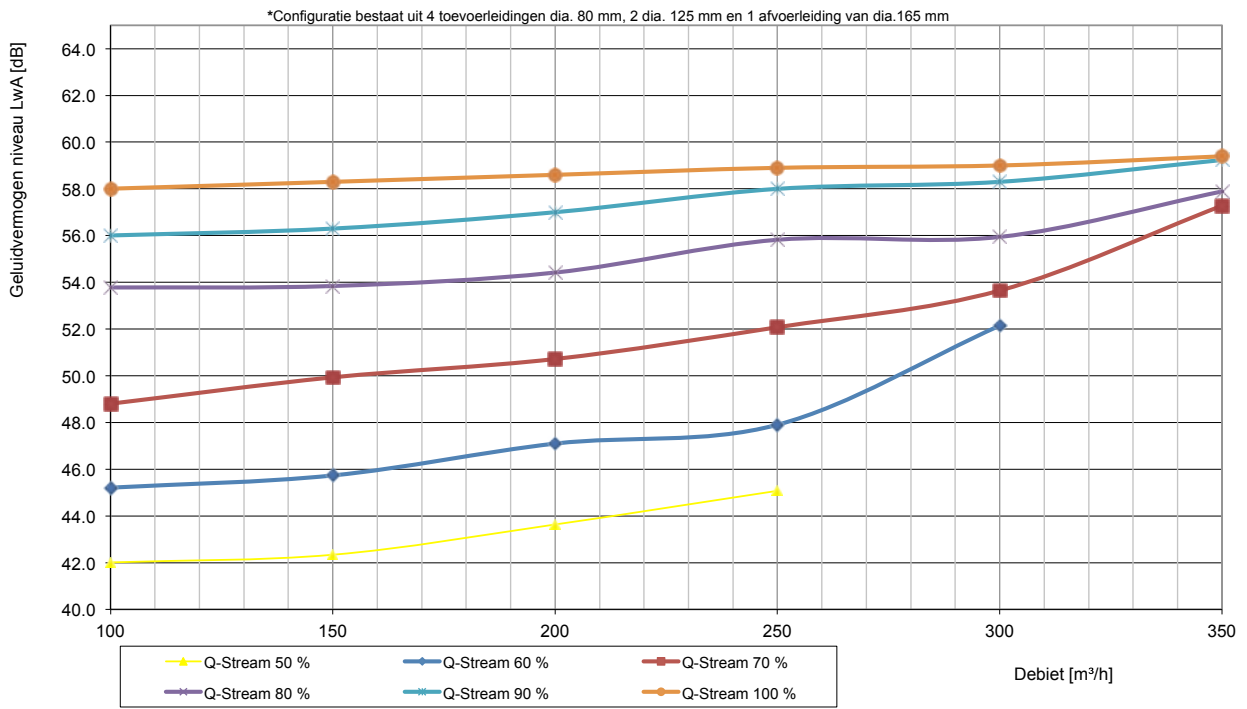

Geluidsvermogeniveau - Debiet gegevens Q-Stream