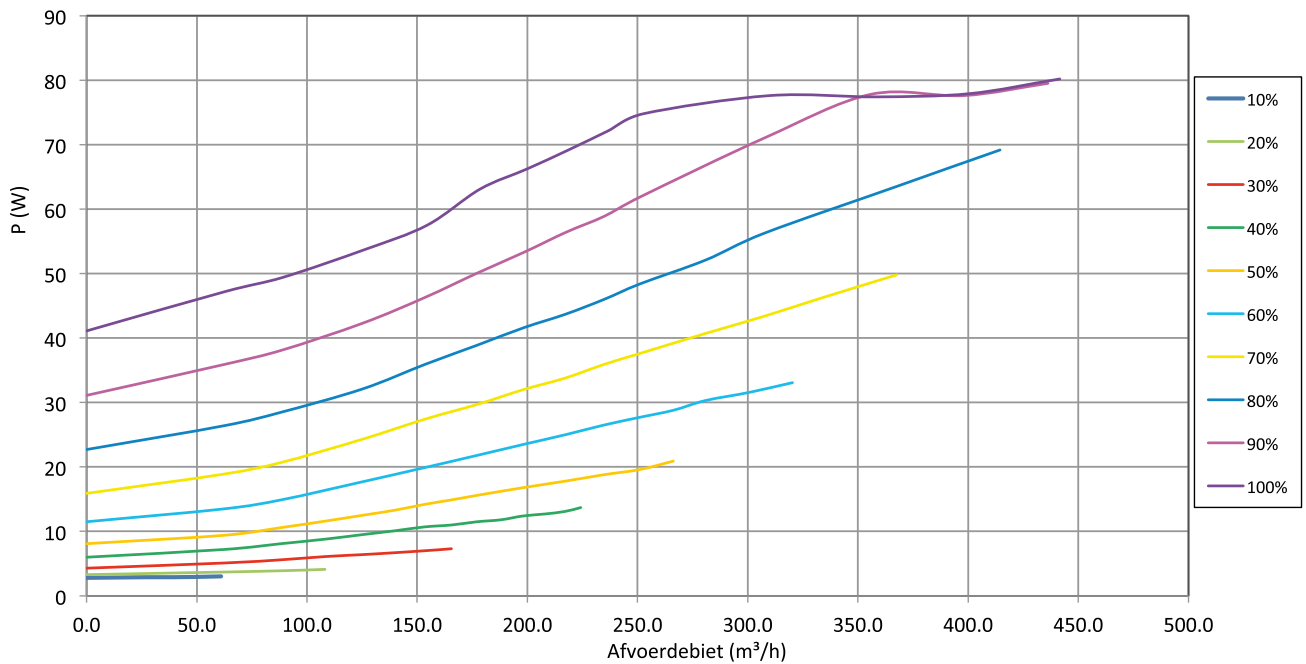

Druk vermogen gegevens Q-Stream Compact