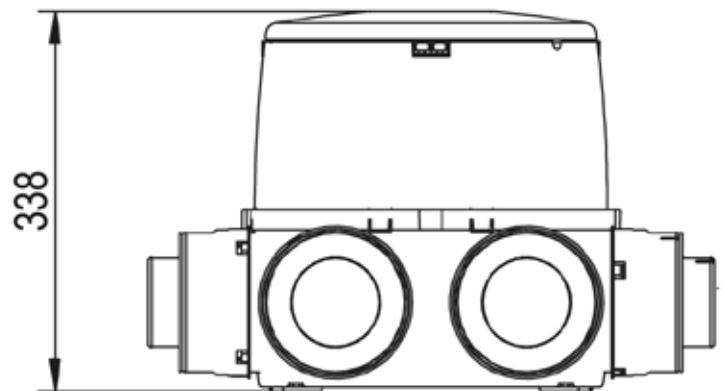

Q-Stream Aansluit $\varnothing$ 80