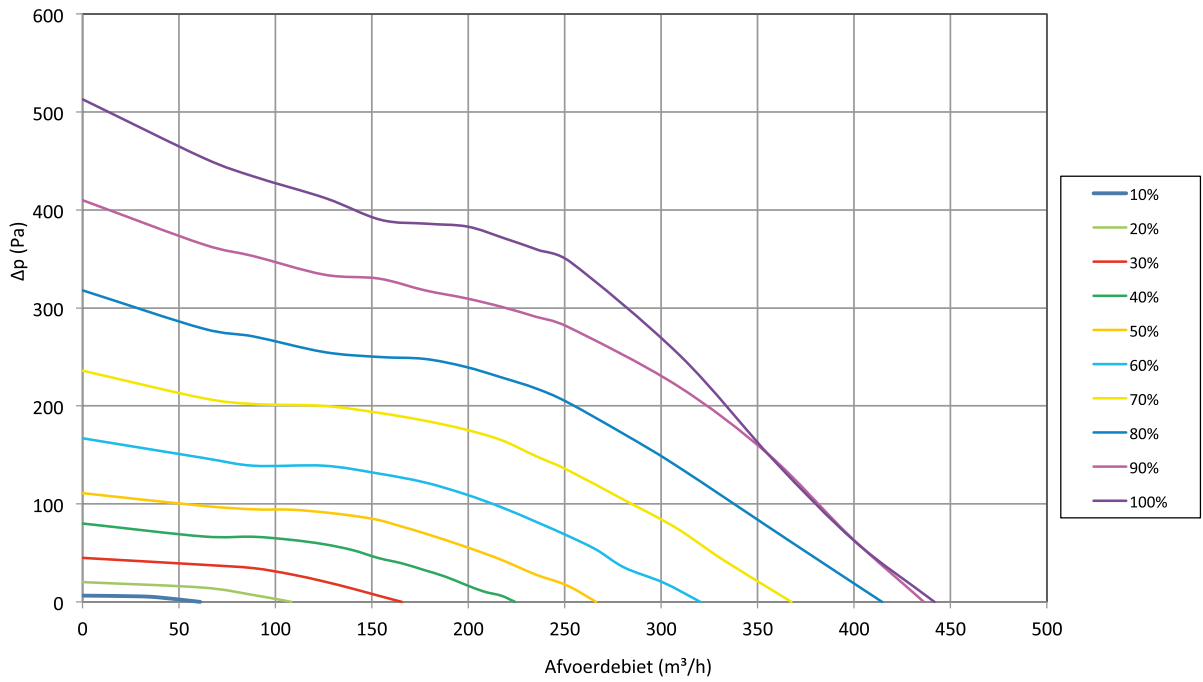

vervolg

Specificaties Q-Stream Compact

Druk volume gegevens Q-Stream Compact