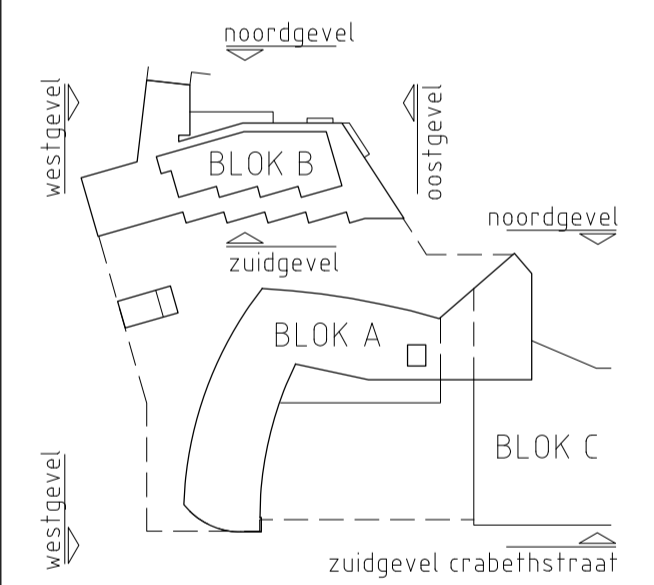

BLOK A - zuidgevel Crabethstraat - rechts

**projektontwikkelingsburo
HAAGDIJK BV**

Invalindelaan 113
5843 CV Eindhoven
tel : 040 2909898
fax : 040 2909890
haagdijk@haagdijk.nl
www.haagdijk.nl

architect
Locus architecten

werk
Centrum Lakerloper
Eindhoven
stadium
bouwuitvoering
onderwerp tekening
gevelaanzichten
Crabethstraat

schaal
1 : 100
formaat
A1
getekend
bc
datum
12.07.2013
datum gewijzigd
A-21.11.2013

werknnummer
0610
tekeningnummer

410A

DEFINITIEF