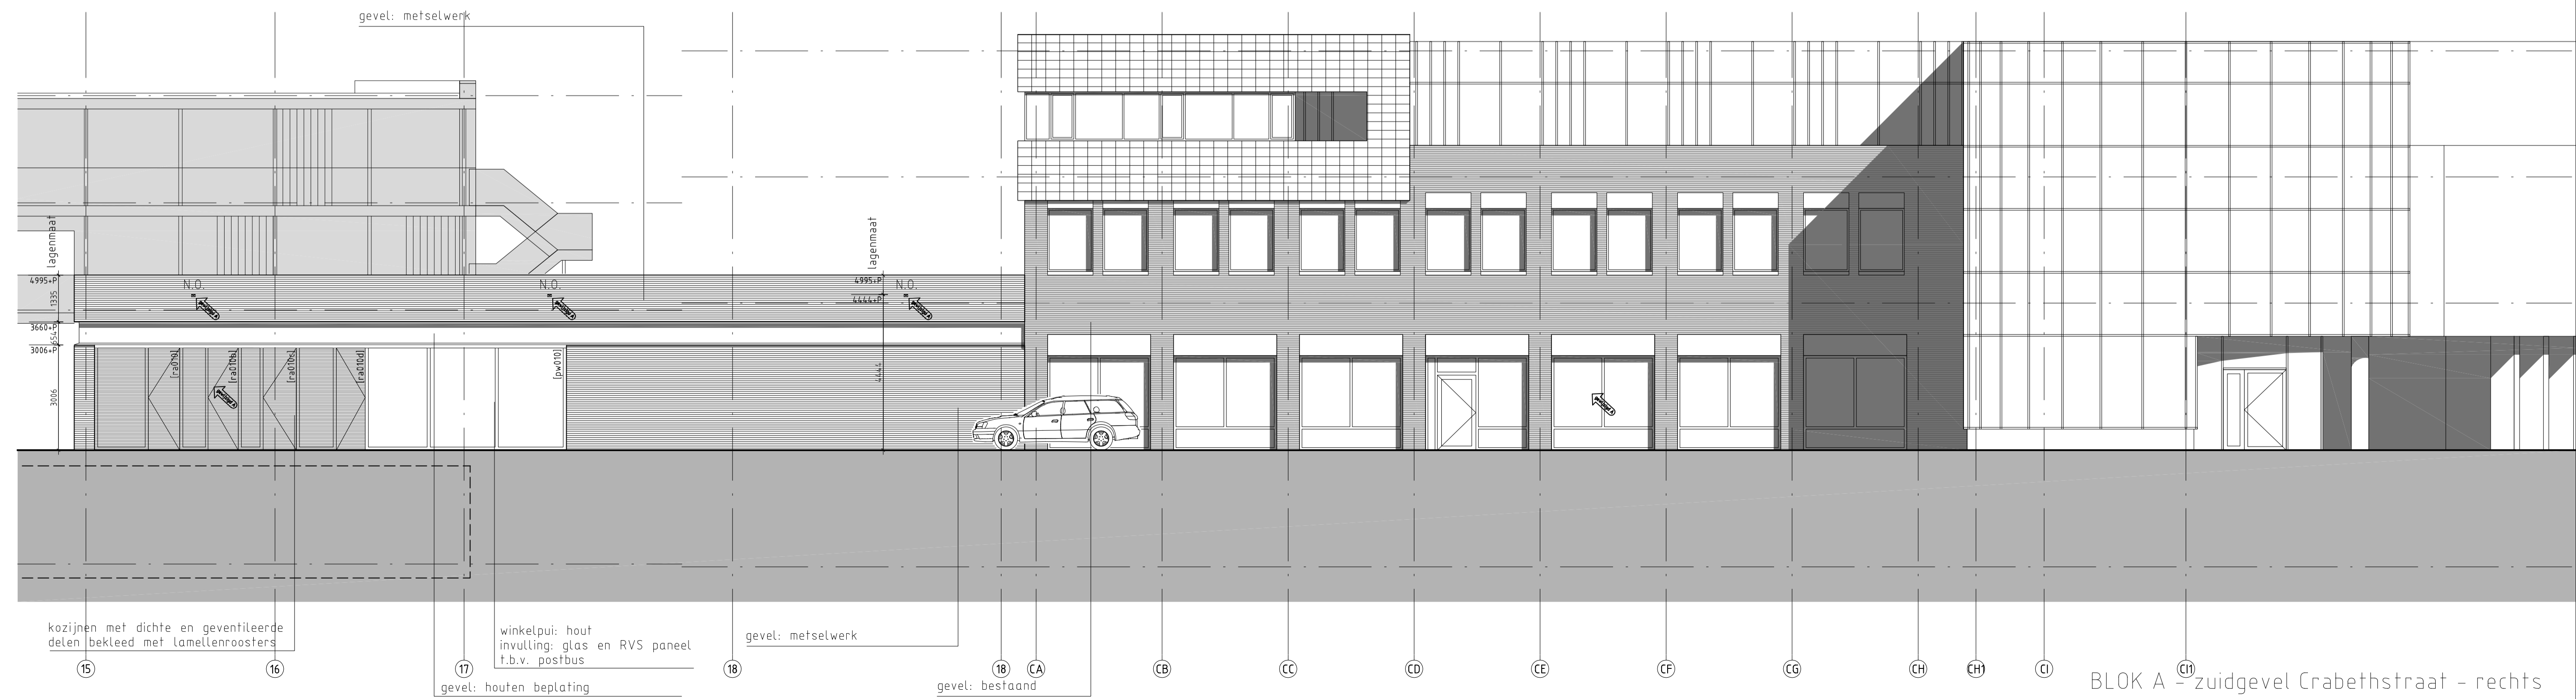

BLOK A - zuidgevel Crabethstraat - rechts

**projektontwikkelingsburo
HAAGDIJK BV**

Invalindelaan 113
5843 CV Eindhoven
tel : 040 2909898
fax : 040 2909890
haagdijk@haagdijk.nl
www.haagdijk.nl

architect
Locus architecten

werk
Centrum Lakerloper
Eindhoven
stadium
bouwuitvoering
onderwerp tekening
gevelaanzichten
Crabethstraat

schaal
1 : 100
formaat
A1
getekend
bc
datum
12.07.2013
datum gewijzigd
A-21.11.2013

werknnummer
0610
tekeningnummer

410A

DEFINITIEF