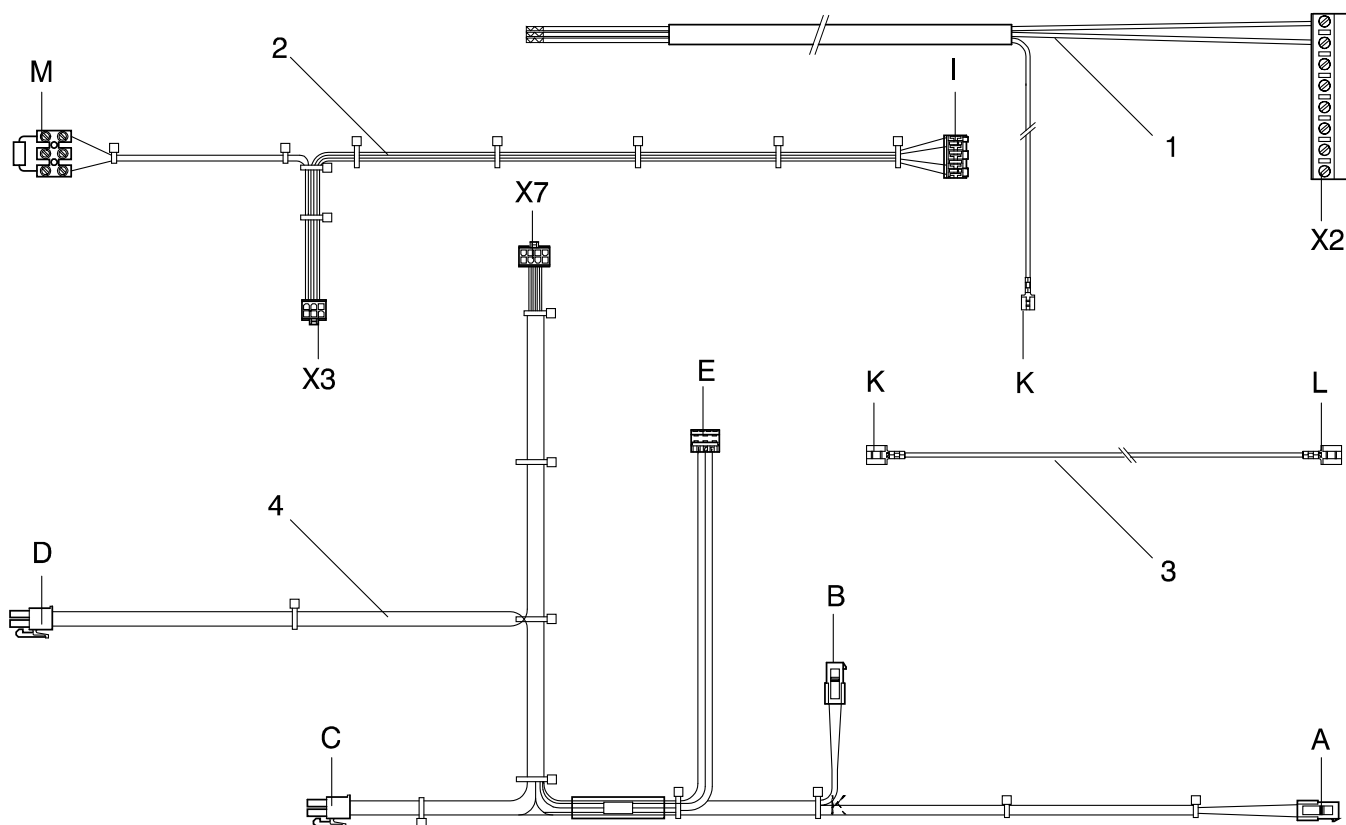

Bedradingen Kompakt HRE

Pos.nr.	Artikel nr.	Omschrijving	Opmerking	Prijs €	HRE Solo 12	HRE Solo 18	HRE Solo 24	HRE Solo 30	HRE 24/18	HRE 28/24	HRE 36/30
1	221507	Pomp kabel HRE		6,05	●	●	●	●	●	●	●
2	221477	Ventilator kabel HRE		6,65	●	●	●	●	●	●	●
3	221437	Aarddraad		0,40	●	●	●	●	●	●	●
4	221487	NTC kabel Kombi HRE		9,70					●	●	●
	221497	NTC kabel Solo HRE	Zonder aansluitingen C en D	7,10	●	●	●	●