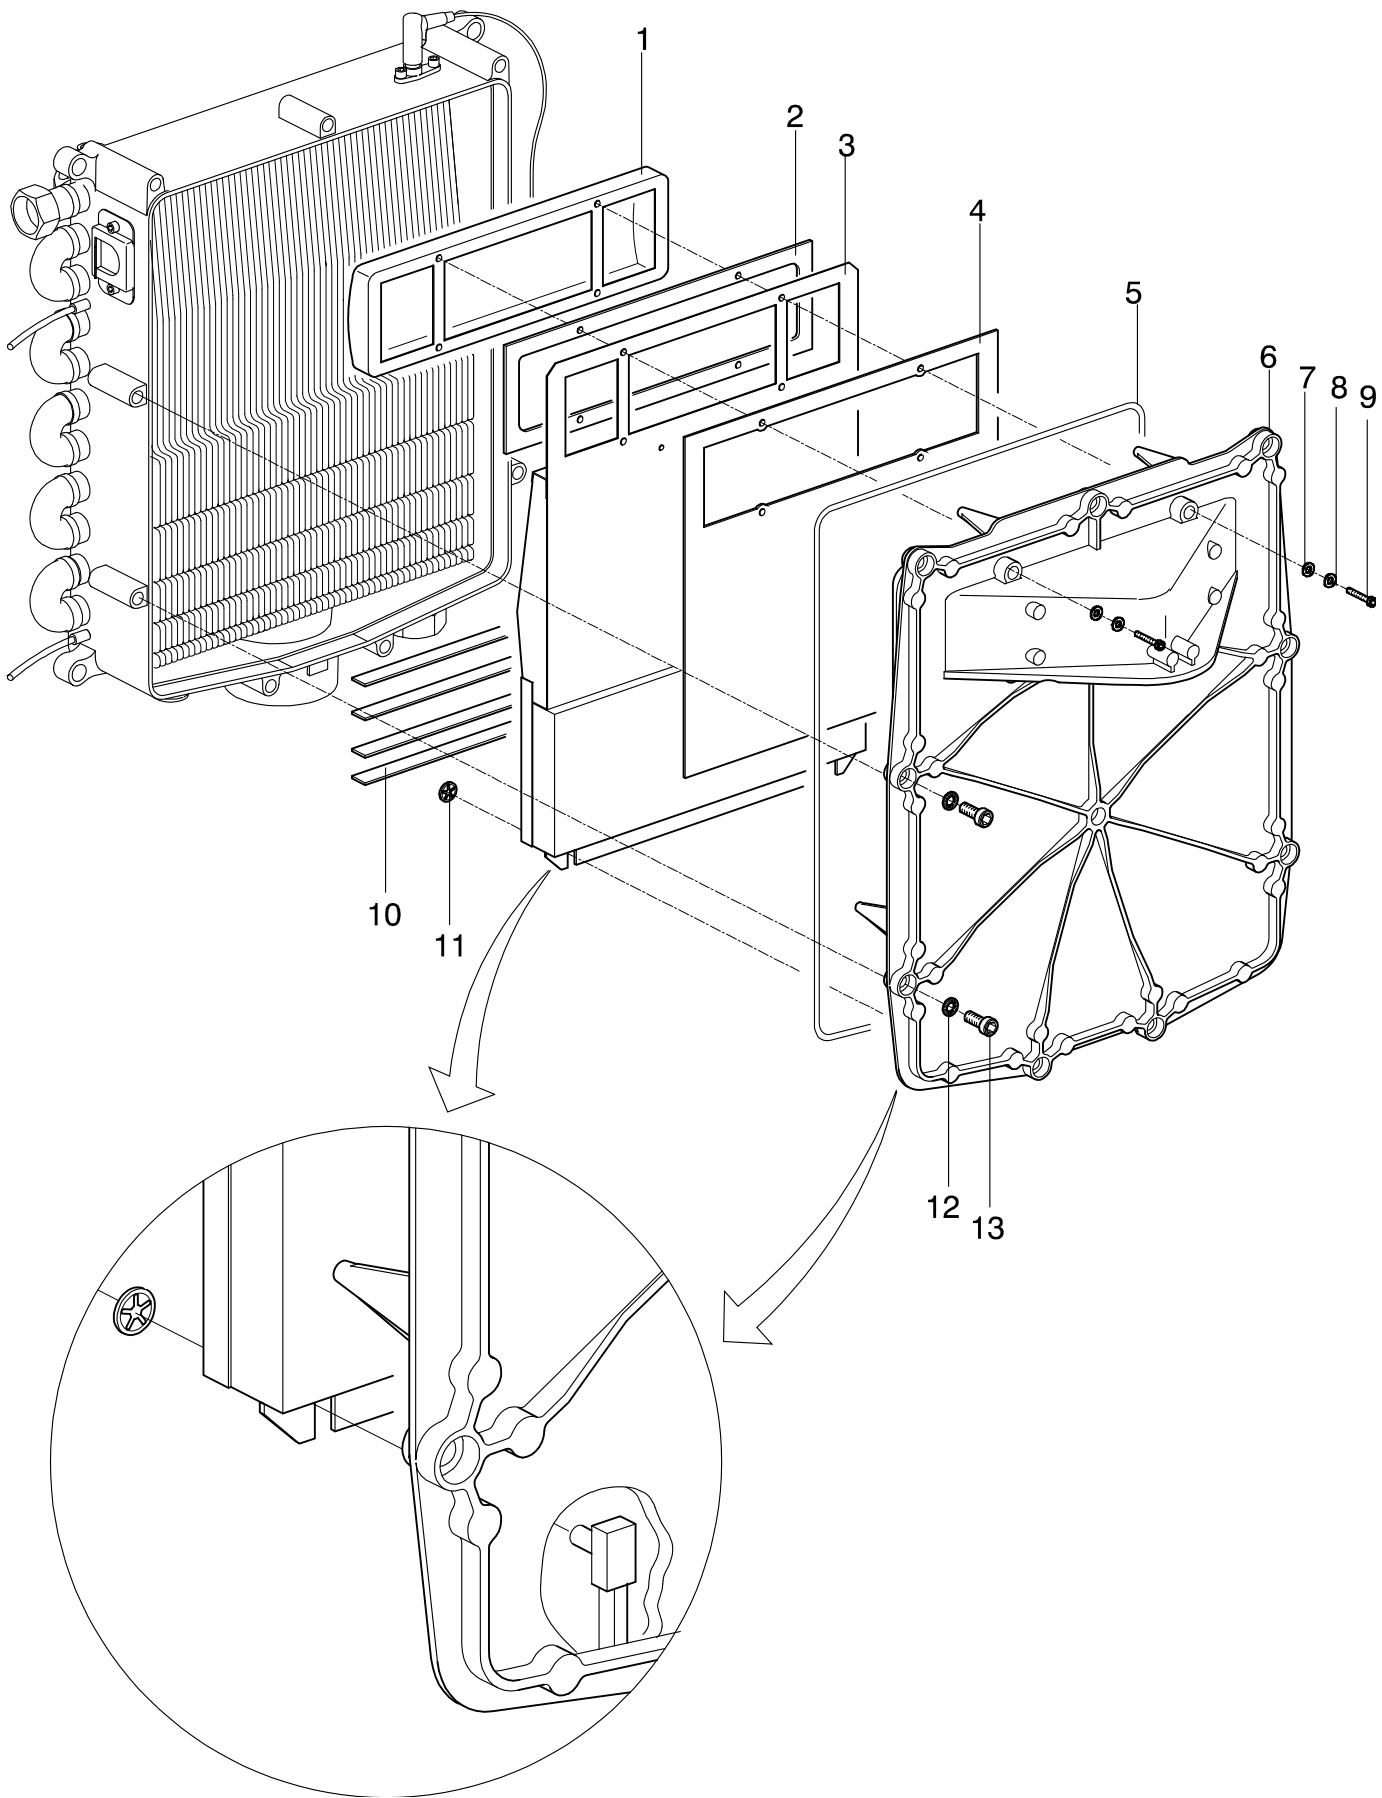

Branderunit

Pos.nr.	Artikel nr.	Omschrijving	Opmerking / aantal benodigd	Prijs €	HIRE Solo 12	HIRE Solo 18	HIRE Solo 24	HIRE Solo 30	HIRE 24/18	HIRE 28/24	HIRE 36/30
1	800327	Brander RVS-knit		123,70	●	●	●	●	●	●	●
2	877847	Pakking brander		1,50	●	●	●	●	●	●	●
3	073587	Isolatiebak		44,90	●	●			●		
	073597	Isolatiebak		50,00			●			●	
	073607	Isolatiebak		56,10				●			●
4	876457	Pakking voorplaat / isolatiebak		4,10	●	●	●		●	●	
	876377	Pakking voorplaat / isolatiebak 30		4,10				●			●
5	876467	Afdichting voorplaat		3,80	●	●			●		
	877927	Afdichting voorplaat = KK 22		3,95			●			●	
	876597	Afdichting voorplaat = KK 28		4,45				●			●
6	859807	Voorplaat 18kW		35,20	●	●			●		
	859817	Voorplaat 24kW		43,90			●			●	
	859827	Voorplaat 30kW		52,30				●			●
7	875897	Afdichtring 8,5x4,2x0,5		0,10	●	●	●	●	●	●	●
8	323037	Sluitring bev.bout brander	4 per ketel	0,10	●	●	●	●	●	●	●
9	362157	Plaatschroef T20	4 per ketel	0,20	●	●	●	●	●	●	●
10	145797	Stuwstrip	4 per ketel	0,90	●						
	146477	Stuwstrip 17xØ4.0	4 per ketel	1,50		●			●		
	146887	Stuwstrip 25xØ4.0	4 per ketel	1,55			●			●	
	146377	Stuwstrip 36/30	5 per ketel	1,55				●			●
11	390087	Starlock snelborg 4mm RVS	2 per ketel	0,15	●	●	●	●	●	●	●
12	334007	Tandveerring M8	9 per ketel	0,10	●	●	●	●	●	●	●
13	305027	Imbusbout M8x40 met dri-loc	9 per ketel	0,30	●	●	●	●	●	●	●