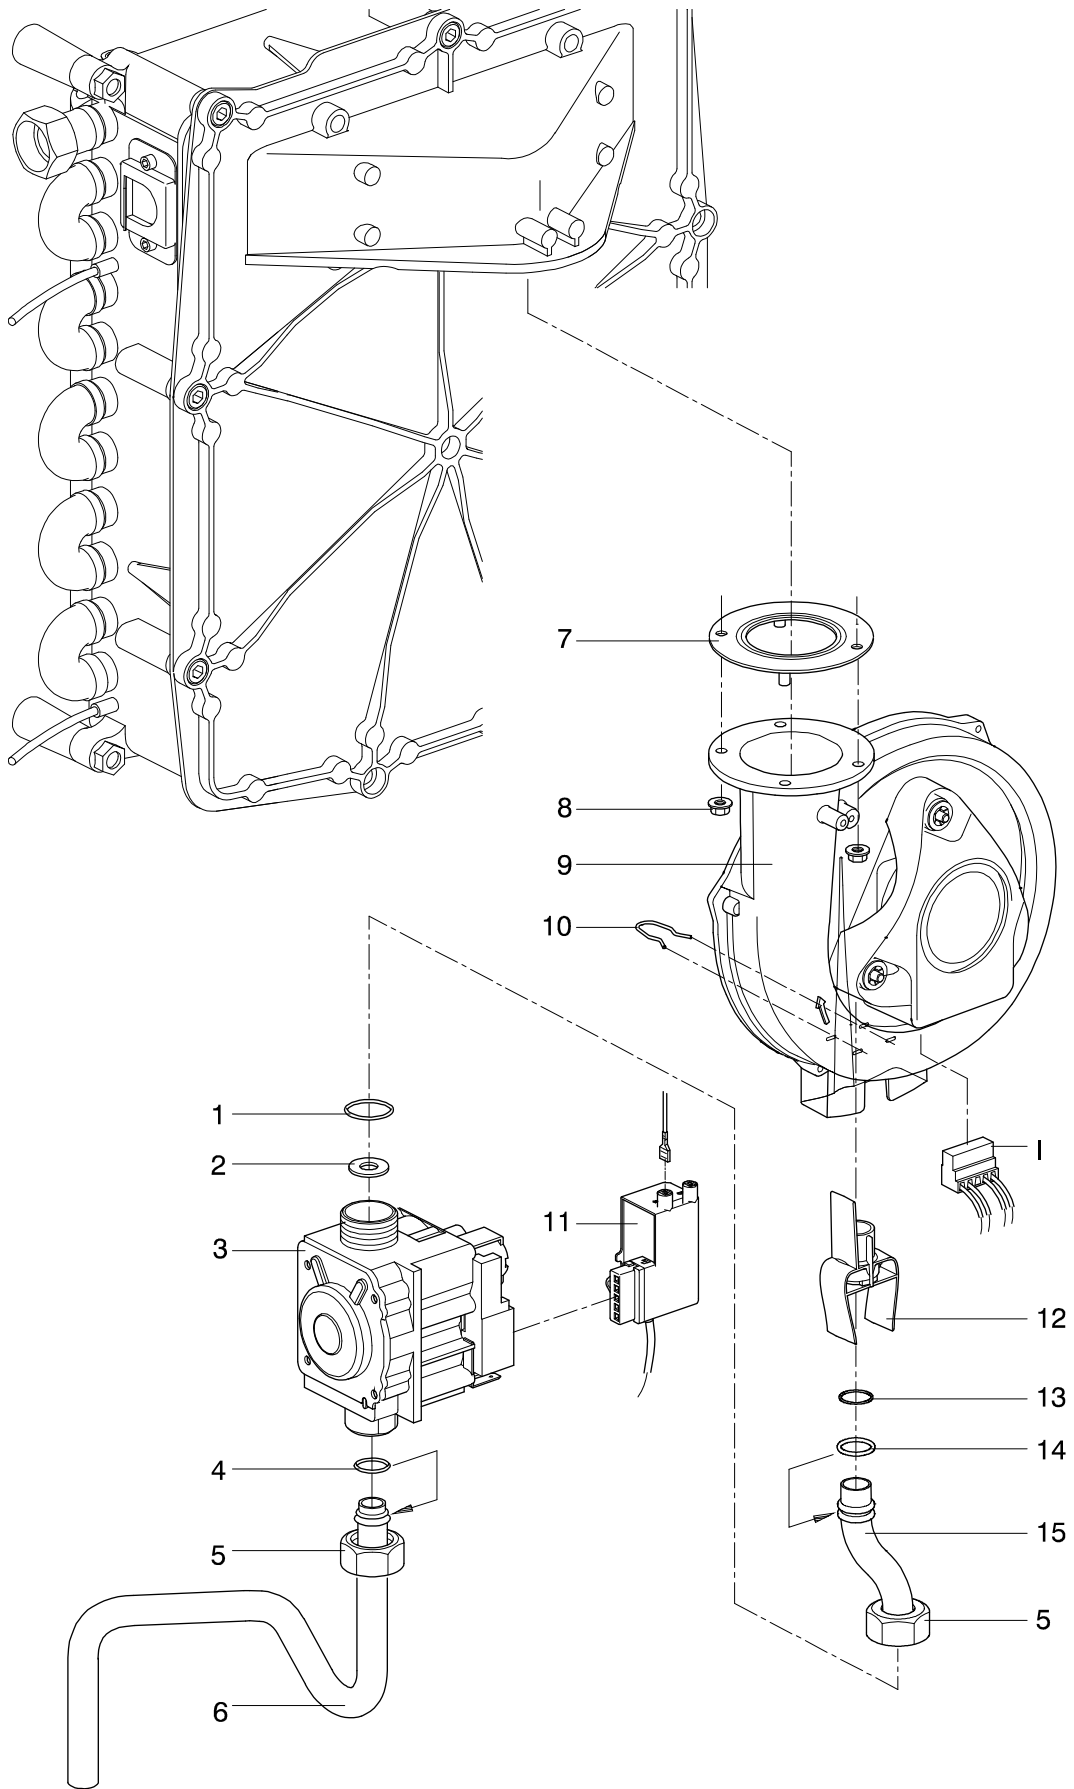

Gasstraat (ventilator met geïntegreerde venturi)

Pos.nr.	Artikel nr.	Omschrijving	Opmerking / aantal benodigd	Prijs €	HIRE Solo 12	HIRE Solo 18	HIRE Solo 24	HIRE Solo 30	HIRE Kombi 24/18	HIRE Kombi 28/24	HIRE Kombi 36/30
1	875827	O-ring 19 x 2		0,25	•	•	•	•	•	•	•
2	829387	Gasdoseringsring 620 G25		1,30	•						
	829607	Gasdoseringsring 645 G25		1,30		•			•		
	829617	Gasdoseringsring 720 G25		1,30			•	•		•	•
3	801467	Gasblok Siemens VGU 76		103,75	•	•	•	•	•	•	•
	801527	Gasblok Siemens Smart VGU 76 s		103,75					•		
4	875757	Afdichtring vlakgas 21.5/15.5		0,30	•	•	•	•	•	•	•
5	826067	Wartelmoer ¾ ø19	2 per ketel	1,00	•	•	•	•	•	•	•
6	854537	Gastoevoerbuïs HRE		8,15	•	•	•	•	•	•	•
7	877807	Afdichtring ventilator		1,45	•	•	•	•	•	•	•
8	312027	Flensmoer M5 met kartelrand	2 per ketel	0,25	•	•	•	•	•	•	•
9	074507	Ventilator set HRE met geïntegreerde tunnel		107,25	•	•	•	•	•	•	•
10	873027	Veer		0,40	•	•	•	•	•	•	•
11	801477	Ontsteekunit Siemens TQG 33	T.b.v. gasblok VGU 76	11,50	•	•	•	•	•	•	•
	801537	Ontsteekunit Siemens TQG 43	T.b.v. Siemens Smart VGU 76 s	11,50					•		
12	829557	Gas lucht module 541		15,55	•						
	829547	Gas lucht module 406		15,55		•			•		
	829527	Gas lucht module 362		15,55			•	•		•	•
13	875967	O-ring 15x1,5 NBR 70sh		0,45	•						
14	875737	O-ring 15x2 NBR 70sh		0,20	•	•	•	•	•	•	•
15	854717	Gasmengbuis HRE L=51		12,20	•	•			•		
	854727	Gasmengbuis HRE L=111		13,25			•			•	
	854737	Gasmengbuis HRE L=171		14,25				•			•
	362187	Borgschroef ontsteekunit Siemens	(Niet afgebeeld)	0,20	•	•	•	•	•	•	•
I			Zie bedradingschema blz. 26		•	•	•	•	•	•	•