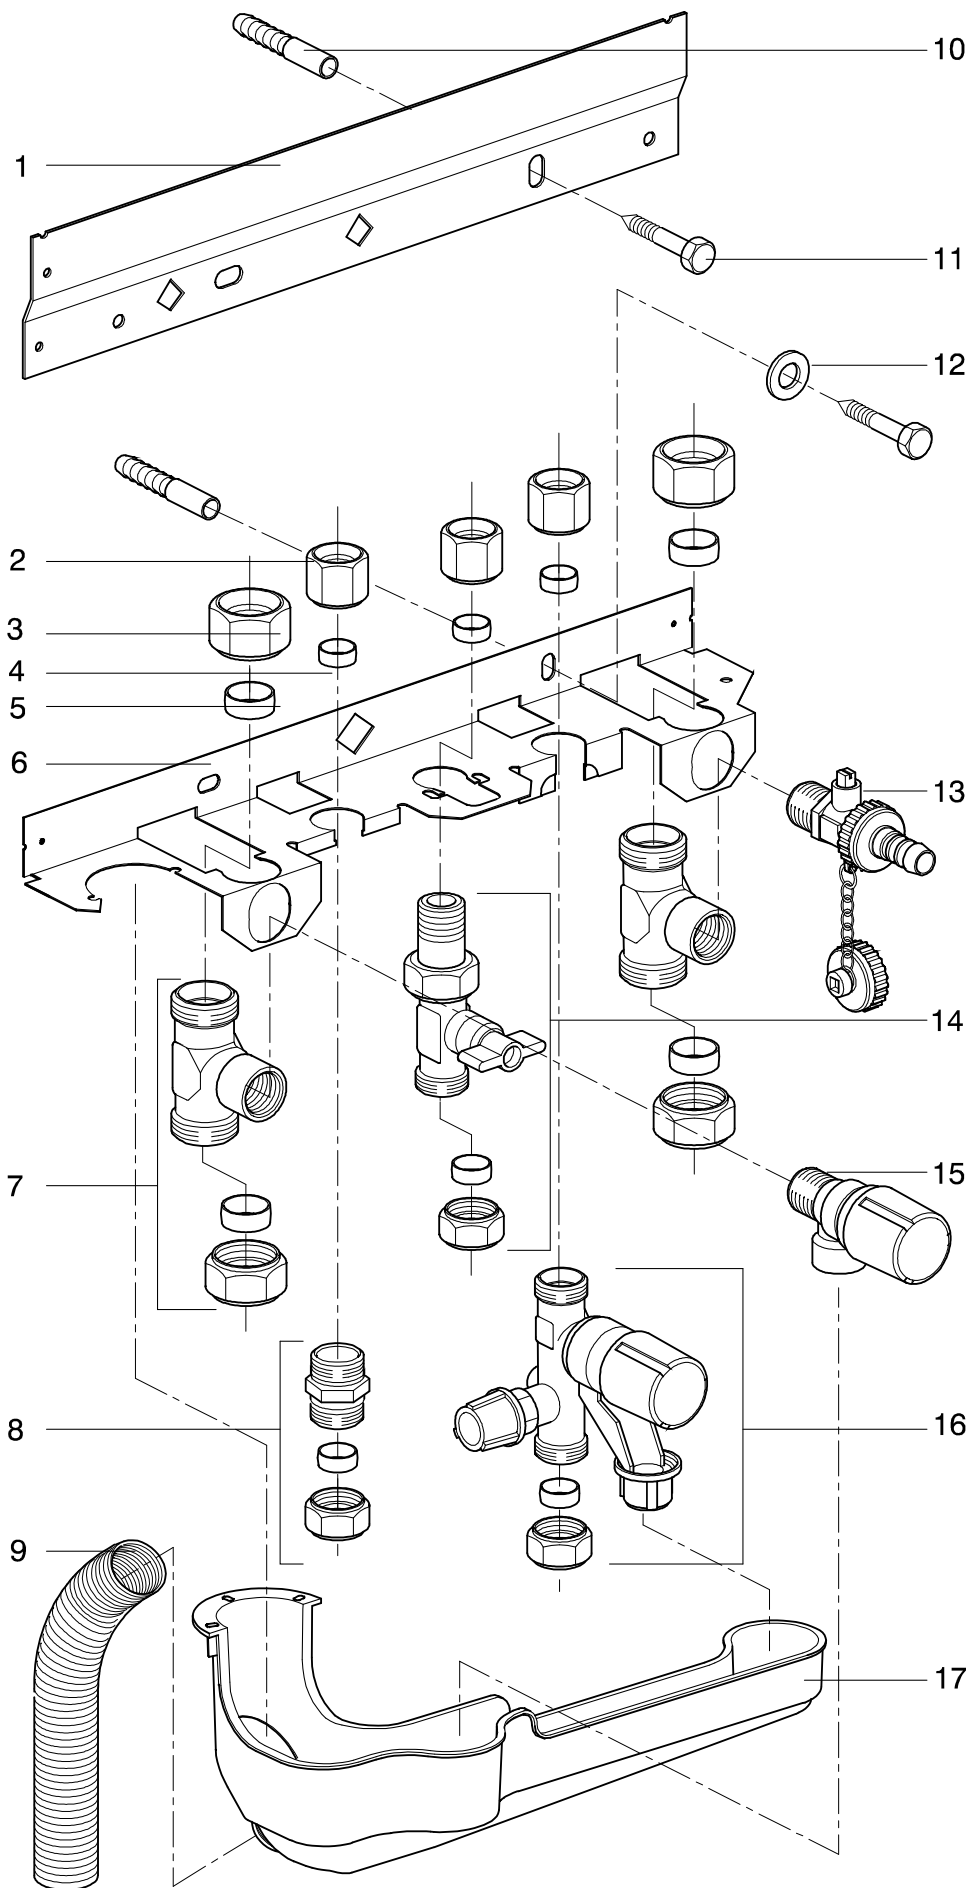

Onderaansluitset HRE

Pos.nr.	Artikel nr.	Omschrijving	Opmerking / aantal benodigd	Prijs €
	093127	Onderaansluitset HRE		113,00
1	146498	Ophangstrip HRE		2,55
2	826147	Moer 15 knel zoekend	3 stuks	2,35
3	826157	Moer 22 knel zoekend	2 stuks	1,35
4	824017	Klemring 15	3 stuks	0,50
5	824027	Klemring 22	2 stuks	0,75
6	147058	Consoleplaat HRE		11,50
7	823097	T-stuk 22 x 1/2" bin.dr.x 22 knel	2 stuks	8,50
8	820037	Rechte koppeling 15 x 15 knel		3,45
9	594157	Ribbelslang ø25x21 l=600		1,10
10	390047	Plug U - 10	4 stuks	0,10
11	381017	Houtdraad bout M8x45 verz.	4 stuks	0,15
12	324007	Sluitring M8	2 stuks	0,10
13	841007	Vulftapkraan 1/2" uitwendig		12,65
14	842257	Gaskraan x15kn + nippel x15kn		13,75
15	844417	Overstort ventiel 1/2" uitwendig 3bar		10,30
16	844427	Inlaatcombinatie 8 bar 15 x 15 knel		37,95
17	844987	Afvoer goot		9,80