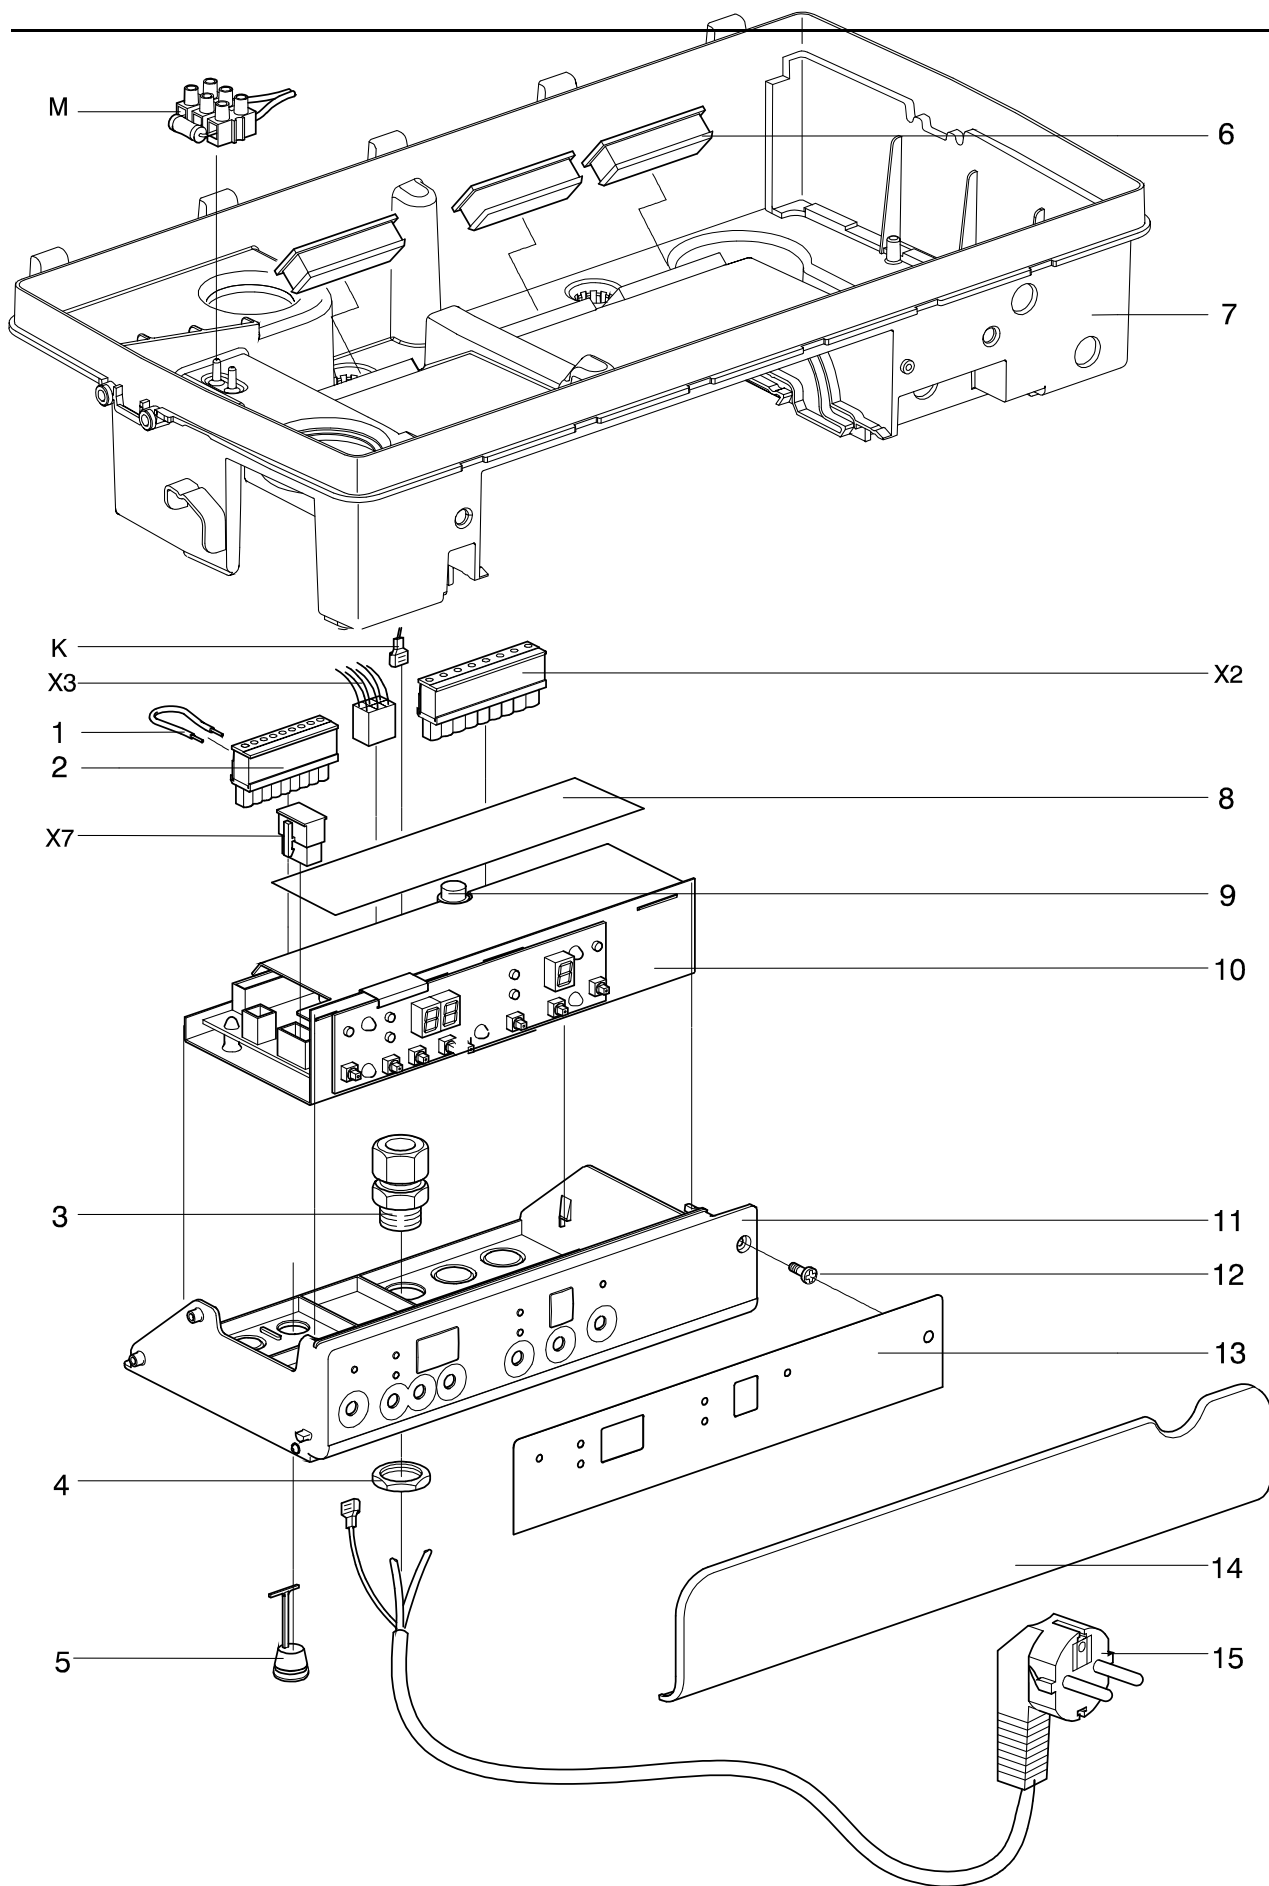

Branderautomat Kompakt HRE

Pos.nr.	Artikel nr.	Omschrijving	Opmerking / aantal benodigd	Prijs €	HIRE Solo 12	HIRE Solo 18	HIRE Solo 24	HIRE Solo 30	HIRE 24/18	HIRE 28/24	HIRE 36/30
1	230687	Doorverbinder geel		0,20	•	•	•	•	•	•	•
2	260427	Connector 9 polig 5mm 24V		4,00	•	•	•	•	•	•	•
3	260467	Wartel M16x1,5		0,75	•	•	•	•	•	•	•
4	260457	Moer M16x1,5		0,20	•	•	•	•	•	•	•
5	490097	Dopje	6 per ketel	0,25	•	•	•	•	•	•	•
6	878567	Kabeldoorvoer	3 per ketel	0,65	•	•	•	•	•	•	•
7	845327	Bodem HRE		28,05	•	•	•	•	•	•	•
8	887737	Sticker (aansluiting bedrading) Kombi		0,85					•	•	•
	887747	Sticker (aansluiting bedrading) Solo		0,85	•	•	•	•			
9	240277	Zekering F1 2 A-T		0,60	•	•	•	•	•	•	•
10	074407	Branderautomat set HRE		229,30	•	•	•	•	•	•	•
10a	074597	Branderautomat set HRE RF2	T.b.v. communicatie met RF thermostaat Honeywell	229,30							•
11	845367	Branderautomat/displayhouder		6,70	•	•	•	•	•	•	•
12	362117	Sluitschroef branderautomat		0,10	•	•	•	•	•	•	•
13	887727	Sticker display HRE		6,10	•	•	•	•	•	•	•
14	845307	Displayklep HRE		5,65	•	•	•	•	•	•	•
15	220977	Netsnoer met stekker		3,80	•	•	•	•	•	•	•
K,M, X2,X 3,X7			Zie bedrading blz. 26		•	•	•	•	•	•	•