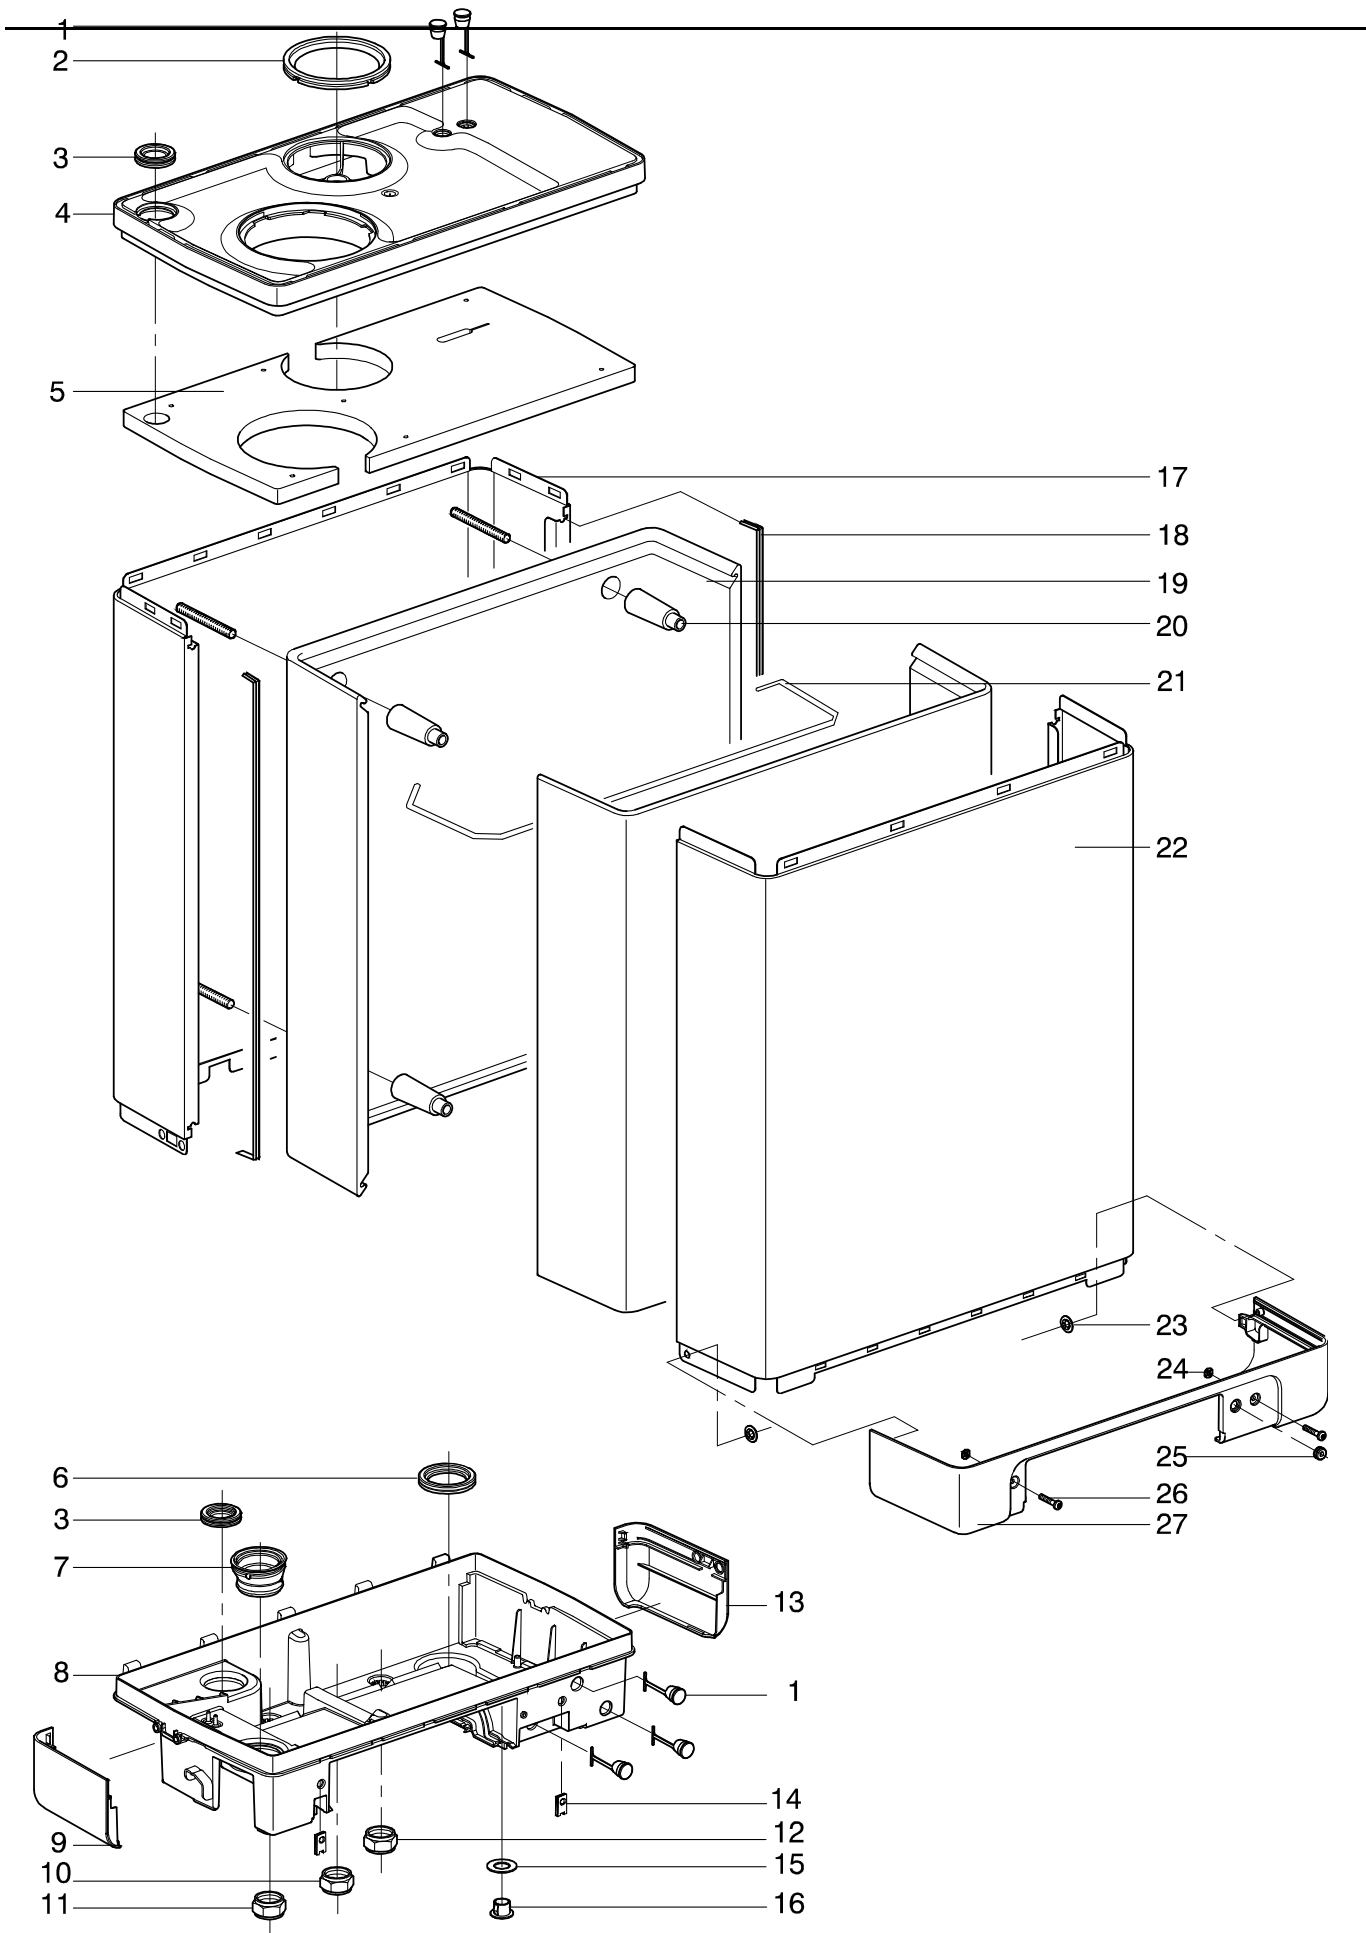

Mantel

Pos.nr.	Artikel nr.	Omschrijving	Opmerking / aantal benodigd	Prijs €	HRE Solo 12	HRE Solo 18	HRE Solo 24	HRE Solo 30	HRE 24/18	HRE 28/24	HRE 36/30
1	490097	Dopje	5 per ketel	0,25	●	●	●	●	●	●	●
2	878387	Afdichtring luchttoevoer 90-80		4,65	●	●	●	●	●	●	●
3	878287	Tule aanvoerbuis	2 per ketel	1,40	●	●	●	●	●	●	●
4	845317	Deksel		19,90	●	●	●	●	●	●	●
5	876447	Isolatie boven		6,90	●	●	●	●	●	●	●
6	878557	Tule pomp		1,40	●	●	●	●	●	●	●
7	878577	Tule sifon		1,85	●	●	●	●	●	●	●
8	845327	Bodem		28,05	●	●	●	●	●	●	●
9	845347	Bodemrand links		1,80	●	●	●	●	●	●	●
10	826097	Wartelmoer kunststof geel		0,75	●	●	●	●	●	●	●
11	826087	Wartelmoer kunststof rood		0,75					●	●	●
12	826077	Wartelmoer kunststof blauw		0,75					●	●	●
13	845357	Bodemrand rechts		1,80	●	●	●	●	●	●	●
14	390077	Speednut 4.2	2 per ketel	0,45	●	●	●	●	●	●	●
15	876207	Viltring afwaterstop		0,20	●	●	●	●	●	●	●
16	866147	Afwaterstop		0,30	●	●	●	●	●	●	●
17	146698	Achterbak mantel klein		30,60	●	●			●		
	146768	Achterbak mantel middel		32,15			●			●	
	146778	Achterbak mantel groot		33,70				●			●
18	877917	Afdichtprof. achterkast L = 1050mm	2 per ketel, prijs per meter	1,00	●	●			●		
	877917	Afdichtprof. achterkast L = 1170mm	2 per ketel, prijs per meter	1,00			●			●	
	877917	Afdichtprof. achterkast L = 1290mm	2 per ketel, prijs per meter	1,00				●			●
19	876427	Isolatie mantel klein	2 per ketel	11,75	●	●			●		
	876437	Isolatie mantel middel	2 per ketel	13,05			●			●	
	876367	Isolatie mantel groot	2 per ketel	13,80				●			●
20	878517	Afstandbus	4 per ketel	1,40	●	●	●	●	●	●	●
21	873547	Bevestigingsveer isolatie	6 per ketel	0,65	●	●	●	●	●	●	●
22	146688	Frontpaneel mantel klein		25,50	●	●			●		
	146748	Frontpaneel mantel middel		26,80			●			●	
	146758	Frontpaneel mantel groot		28,05				●			●
23	390157	Starlock	2 per ketel	0,30	●	●	●	●	●	●	●
24	320067	Antiverliesring	2 per ketel	0,10	●	●	●	●	●	●	●
25	878047	Tule displayvenstersluiting		0,25	●	●	●	●	●	●	●
26	362167	Sluitschroef mantel	2 per ketel	0,10	●	●	●	●	●	●	●
27	845337	Bodemrand voor		6,00	●	●	●	●	●	●	●