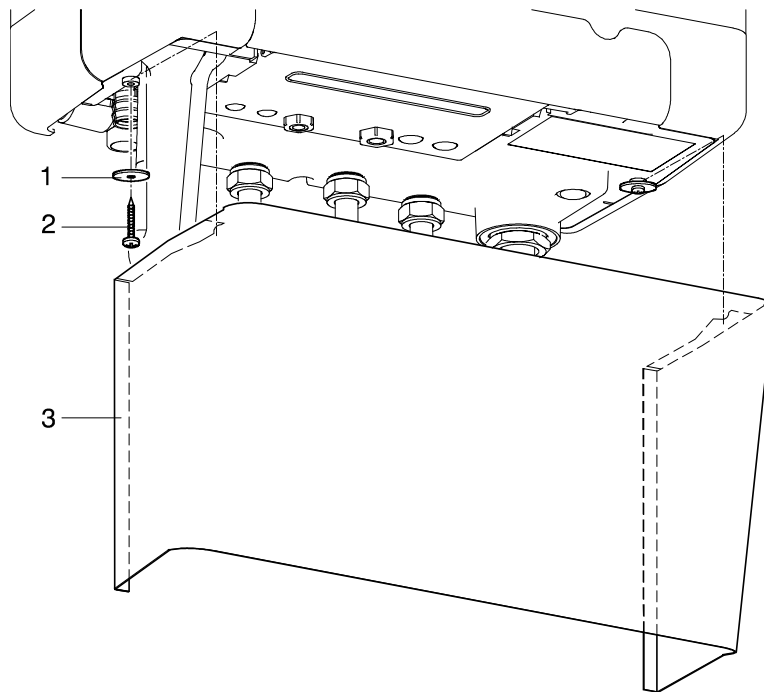

Schermplaatset

Pos.nr.	Artikel nr.	Omschrijving	Opmerking / aantal benodigd	Prijs €
	093107	Schermplaatset HRE (kort)		19,00
1	321017	Sluitring M4 x 18	2 stuks	0,10
2	362117	Bevestigingsschroef	2 stuks	0,10
3		Schermplaat HRE	Alleen als set leverbaar	

Montagebeugel HRE

Pos.nr.	Artikel nr.	Omschrijving	Opmerking / aantal benodigd	Prijs €
	093177	Montagebeugel HRE		34,00
1	390047	Plug U – 10	4 stuks	0,10
2	146498	Ophangstrip HRE		2,55
3	381017	Houtdraad bout M8x45 verz.	4 stuks	0,15
4	826147	Moer 15 knel zoekend	3 stuks	2,35
5	826157	Moer 22 knel zoekend	2 stuks	1,35
6	824017	Klemring 15	3 stuks	0,50
7	824027	Klemring 22	2 stuks	0,75
8	147118	Console plaat HRE		9,45
9	828197	Nippel gas aansluiting		4,40
10	828207	Nippel tapwater koud en warm	2 stuks	3,15
11	828217	Nippel aanvoer / retour	2 stuks	5,05
12	324007	Sluitring M8	2 stuks	0,10
13	873377	Veer aansluitnippel 22	2 stuks	0,45
14	873387	Veer aansluitnippel 15	3 stuks	0,45