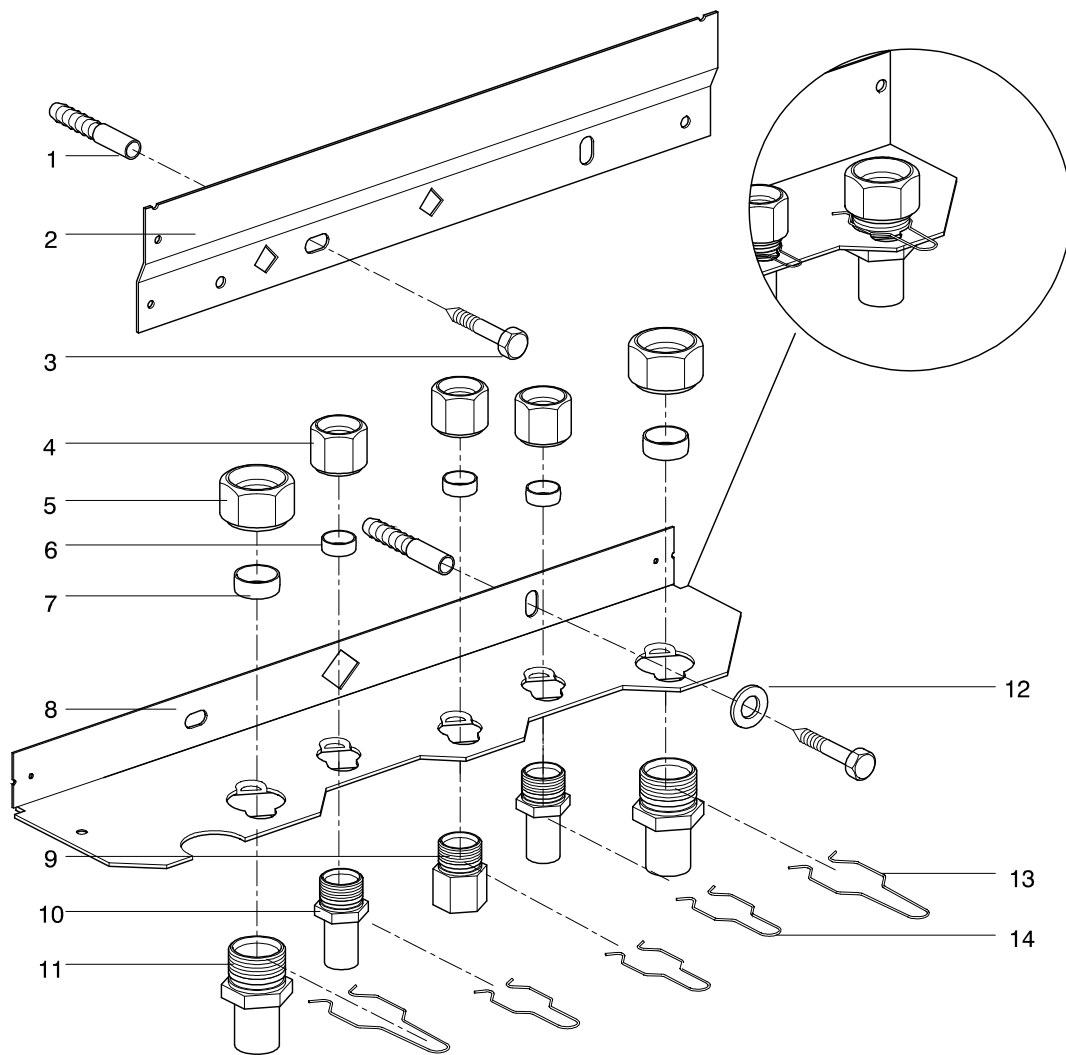

Schermplaatset

Pos.nr.	Artikel nr.	Omschrijving	Opmerking / aantal benodigd	Prijs €
	093107	Schermplaatset HRE (kort)		19,00
1	321017	Sluitring M4 x 18	2 stuks	0,10
2	362117	Bevestigingsschroef	2 stuks	0,10
3		Schermplaat HRE	Alleen als set leverbaar	

Montagebeugel HRE

Pos.nr.	Artikel nr.	Omschrijving	Opmerking / aantal benodigd	Prijs €
	093177	Montagebeugel HRE		34,00
1	390047	Plug U – 10	4 stuks	0,10
2	146498	Ophangstrip HRE		2,55
3	381017	Houtdraad bout M8x45 verz.	4 stuks	0,15
4	826147	Moer 15 knel zoekend	3 stuks	2,35
5	826157	Moer 22 knel zoekend	2 stuks	1,35
6	824017	Klemring 15	3 stuks	0,50
7	824027	Klemring 22	2 stuks	0,75
8	147118	Console plaat HRE		9,45
9	828197	Nippel gas aansluiting		4,40
10	828207	Nippel tapwater koud en warm	2 stuks	3,15
11	828217	Nippel aanvoer / retour	2 stuks	5,05
12	324007	Sluitring M8	2 stuks	0,10
13	873377	Veer aansluitnippel 22	2 stuks	0,45
14	873387	Veer aansluitnippel 15	3 stuks	0,45