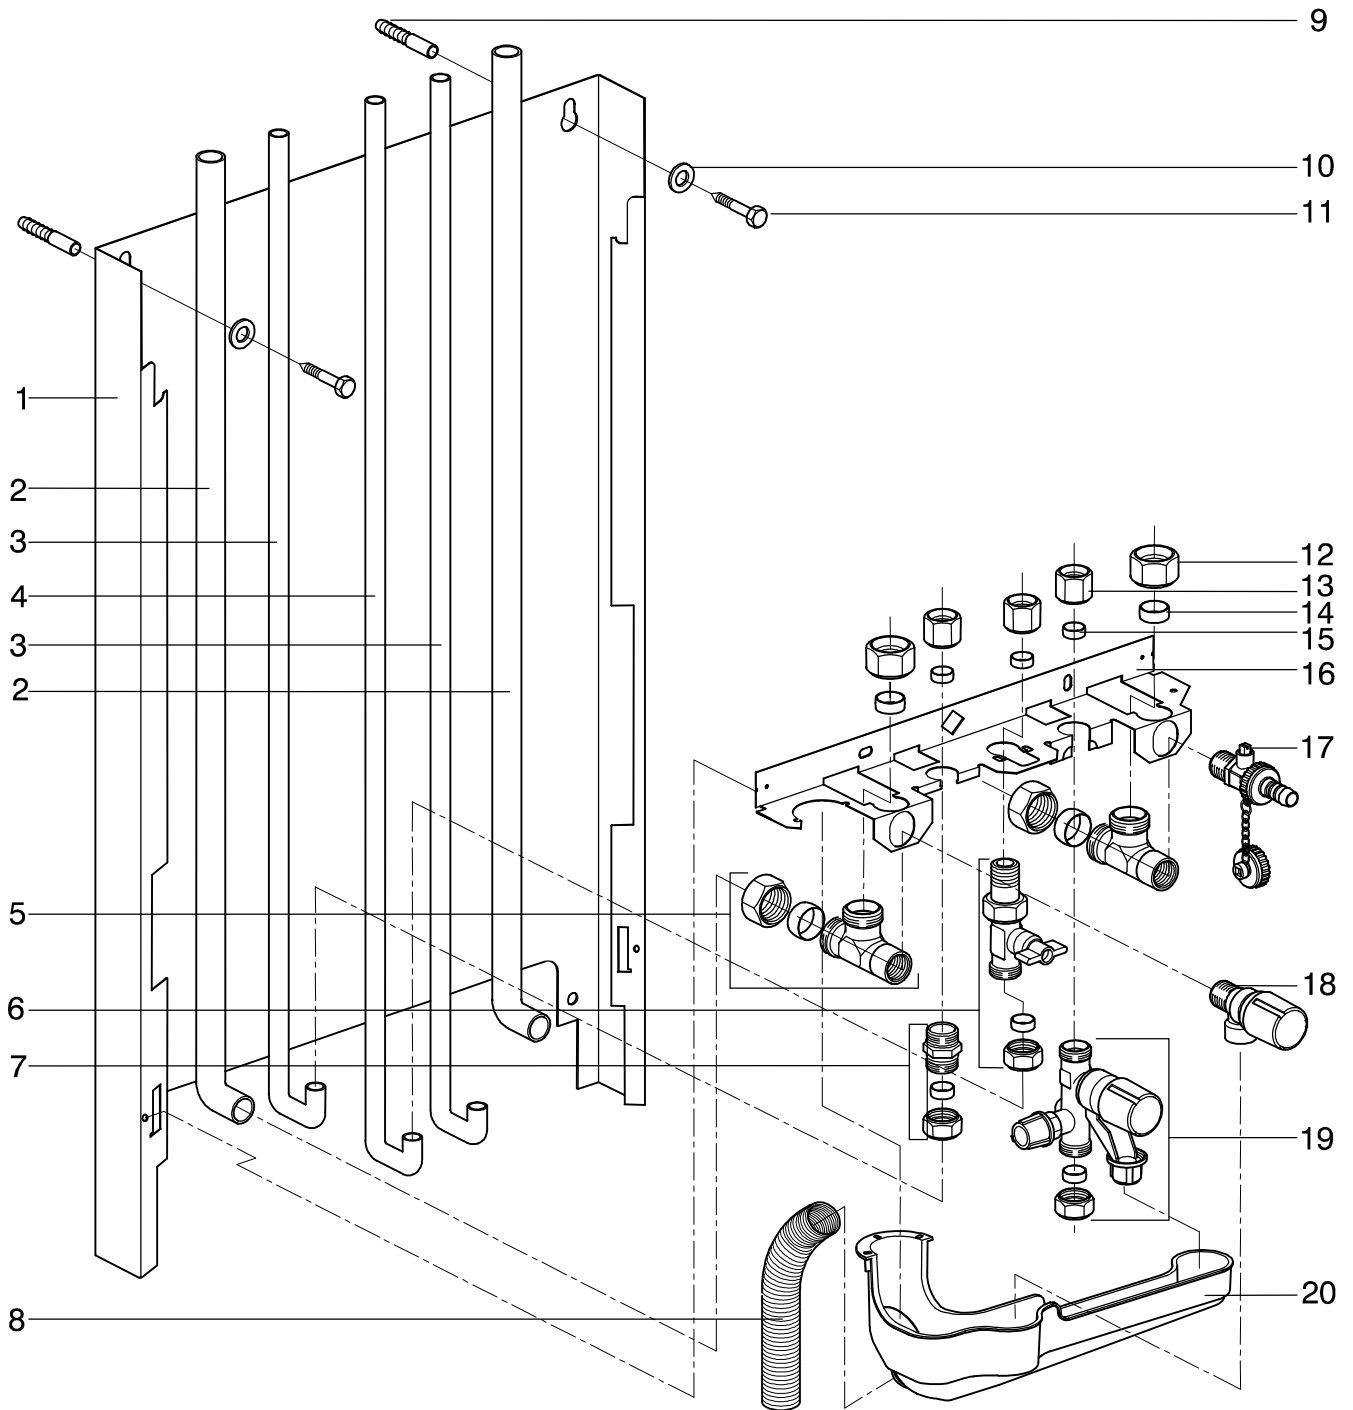

Bovenaansluitset HRE

Pos.nr.	Artikel nr.	Omschrijving	Opmerking / aantal benodigd	Prijs €
	093137	Bovenaansluitset HRE 24/18		174,00
	093147	Bovenaansluitset HRE 28/24		176,00
	093157	Bovenaansluitset HRE 36/30		178,00
1	147068	Frame HRE klein		20,40
	147078	Frame HRE middel		22,45
	147088	Frame HRE groot		24,50
2	854617	CV-leiding bovenaansluiting	2 stuks	10,80
3	854607	Tapwaterleiding bovenaansluiting	2 stuks	11,25
4	854597	Gasleiding bovenaansluiting		11,75
5	823077	T-stuk 1/2" bin.dr.x 22 x 22 knel	2 stuks	9,45
6	842257	Gaskraan x15kn + nippel x15kn		13,75
7	820037	Rechte koppeling 15 x 15 knel		3,45
8	594157	Ribbelslang ø25x21 l=600		1,10
9	390047	Plug U - 10		0,10
10	324007	Sluistring M8		0,10
11	381017	Houtdraad bout M8x45 verz.		0,15
12	826157	Moer 22 knel zoekend	2 stuks	1,35
13	826147	Moer 15 knel zoekend	3 stuks	2,35
14	824027	Klemring 22	2 stuks	0,75
15	824017	Klemring 15	3 stuks	0,50
16	147058	Consoleplaat HRE		11,50
17	841007	Vulafapkraan 1/2" uitwendig		12,65
18	844417	Overstortventiel 1/2" uitwendig		10,30
19	844427	Inlaatcombinatie 8 bar 15 x 15 knel		37,95
20	844987	Afvoer goot		9,80