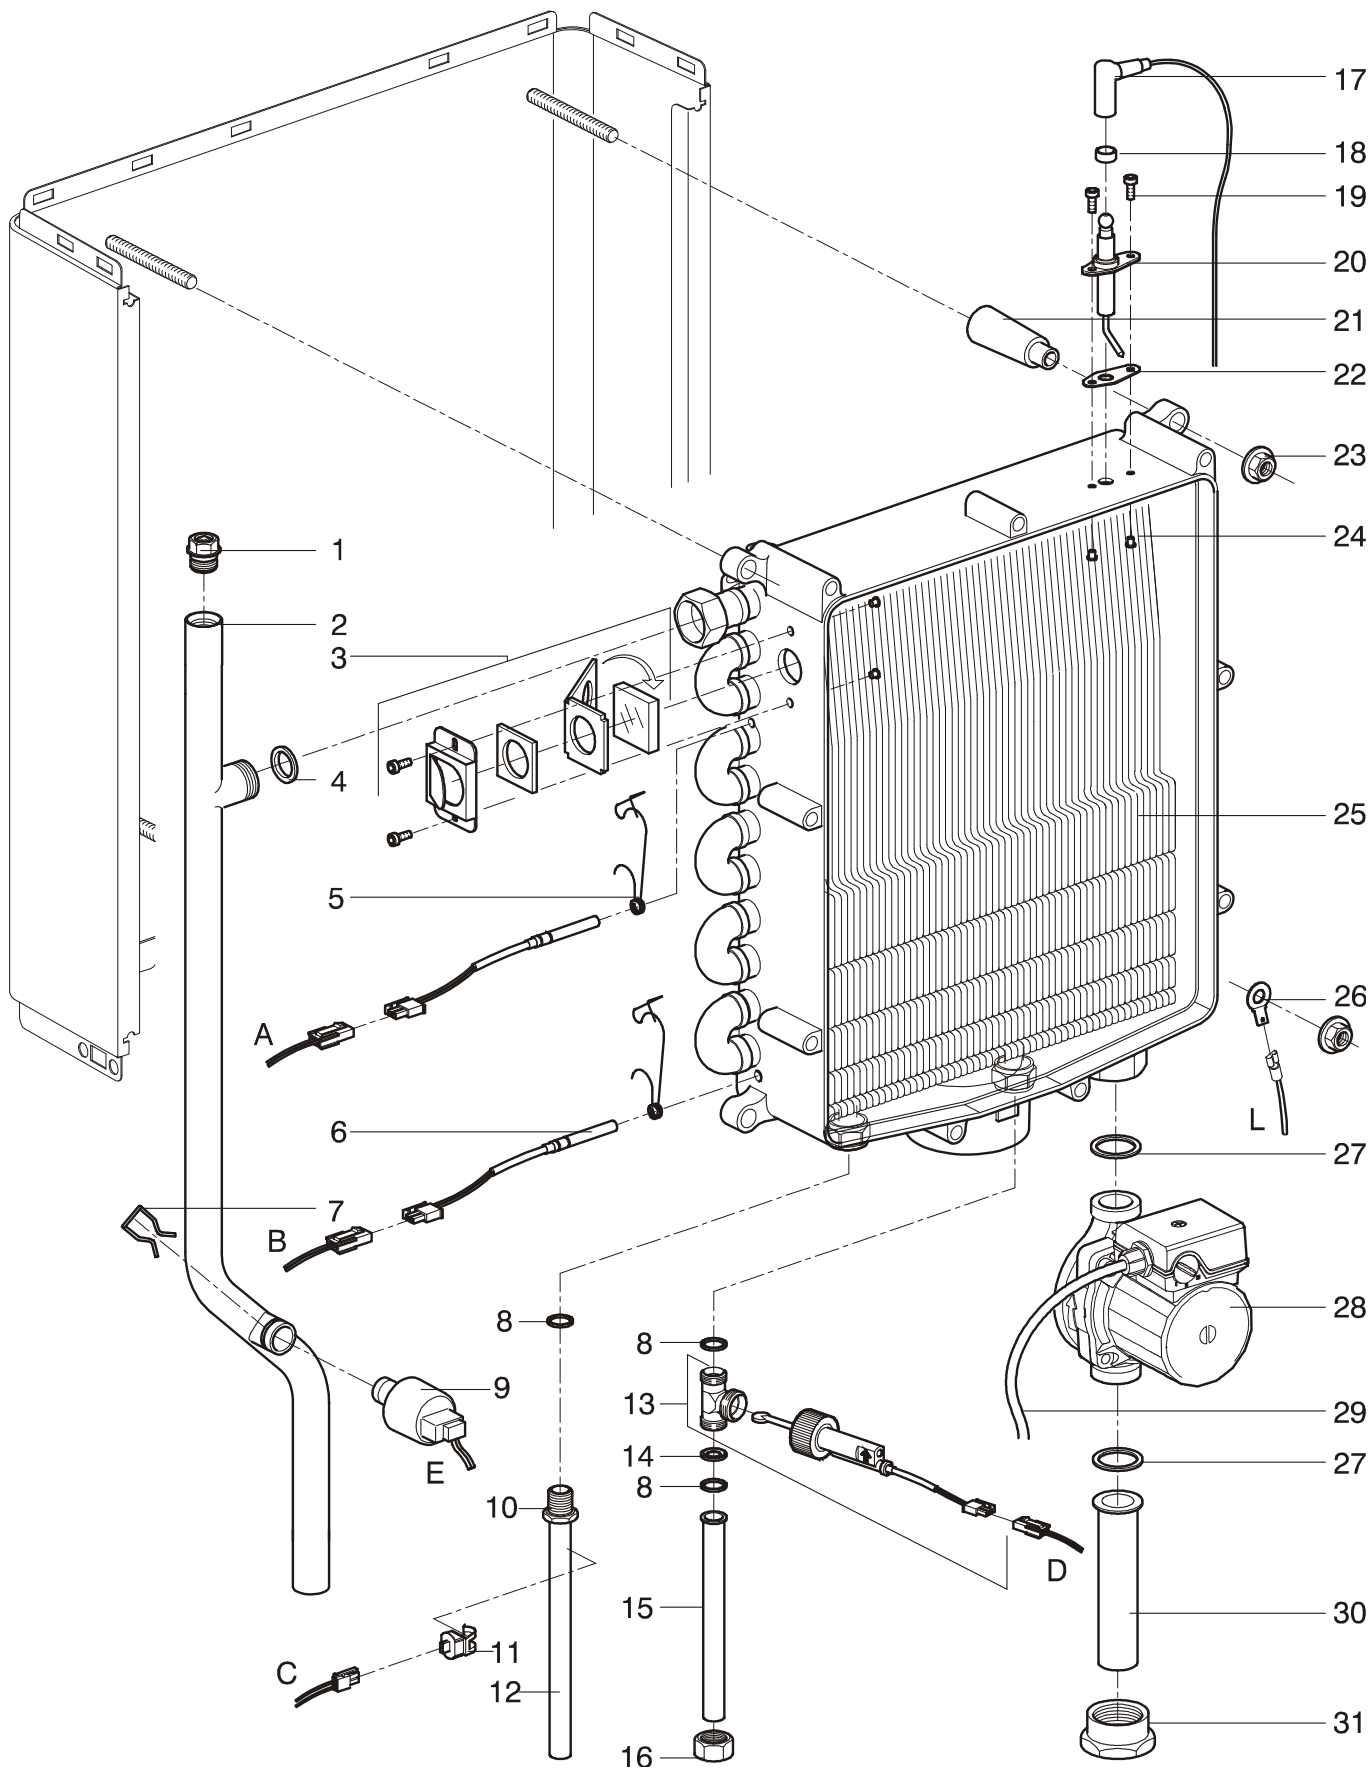

Warmtewisselaar waterzijdig

Pos.nr.	Artikel nr.	Omschrijving	Opmerking / aantal benodigd	Prijs €	HRE Solo 12	HRE Solo 18	HRE Solo 24	HRE Solo 30	HRE Kombi 24/18	HRE Kombi 28/24	HRE Kombi 36/30
1	843017	Ontluchter 3/8 "G		1,85	•	•	•	•	•	•	•
2	855457	Aanvoerbuis klein		33,70	•	•			•		
	854547	Aanvoerbuis middel		36,25			•			•	
	854557	Aanvoerbuis groot		37,75				•			•
3	081097	Kijkglas		3,95	•	•	•	•	•	•	•
4	875517	Afdichtring bonded seal 3/4"		0,15	•	•	•	•	•	•	•
5	873337	Borgveer NTC 1 en NTC 2	2 per ketel	0,50	•	•	•	•	•	•	•
6	200117	NTC 1 - 2	2 per ketel	6,90	•	•	•	•	•	•	•
7	873537	Borgveer druksensor		0,75	•	•	•	•	•	•	•
8	875617	Afdichtring VITON zwart	3 per ketel	0,30					•	•	•
9	864087	Druksensor CV		18,35	•	•	•	•	•	•	•
10	825077	Wartelmoer 1/2"		1,70					•	•	•
11	200177	Klem NTC 3	Ook als vervanging oud model	8,25					•	•	•
12	854517	Warmwaterbuis HRE		9,95					•	•	•
	854587	Warmwaterbuis HRE	Vanaf serienummer: 0802.....	5,90					•	•	•
13	844267	Stromingsschakelaar Sika VKX		27,00					•	•	•
14	845067	Doseerschijf 6 liter		7,20					•		
	845097	Doseerschijf 8 liter		7,20						•	
	829287	Doseevent. verv.ring komp.		1,30							•
15	854527	Koudwaterbuis HRE		3,15					•	•	•
16	826047	Wartelmoer 1/2"		1,45					•	•	•
17	074607	Ontsteekkabel verv. set		9,20	•	•	•	•	•	•	•
18	875867	Isolator ontsteekpen		0,35	•	•	•	•	•	•	•
19	305137	Imbusbout M4x10	2 per ontsteekpen	0,05	•	•	•	•	•	•	•
20	074337	Ontsteekpen vervanging set	Incl. pakking (pos 22) en boutjes	7,65	•	•	•	•	•	•	•
	209327	Ontsteekpen		7,10	•	•	•	•	•	•	•
21	878517	Afstandbus	4 per ketel	1,40	•	•	•	•	•	•	•
22	875677	Afdichting ontsteekpen		0,45	•	•	•	•	•	•	•
23	313047	Moer M8 zelfborg	4 per ketel	0,15	•	•	•	•	•	•	•
24	319047	Insert moer M4	4 per ketel	0,25	•	•	•	•	•	•	•
25	146507	Warmtewisselaar klein	Kombi	305,00	•	•			•		
	146607	Warmtewisselaar middel	Kombi	345,80			•			•	
	146617	Warmtewisselaar groot	Kombi	386,60				•			•
26	231107	Aardklem		0,70	•	•	•	•	•	•	•
27	875567	Afdichtring pomp 1"	2 per ketel	0,35	•	•	•	•	•	•	•
28	210247	Pomp HRE	Incl. pompsnoer	84,85	•	•	•	•	•	•	•
29	221507	Pompkabel HRE		6,05	•	•	•	•	•	•	•
30	828287	Retourbuis HRE		3,65	•	•	•	•	•	•	•
31	826207	Pompmoer 1" HRE		2,85	•	•	•	•	•	•	•
A,B,E,			Zie bedrading blz. 26		•	•	•	•	•	•	•
C,D			Zie bedrading blz. 26						•	•	•