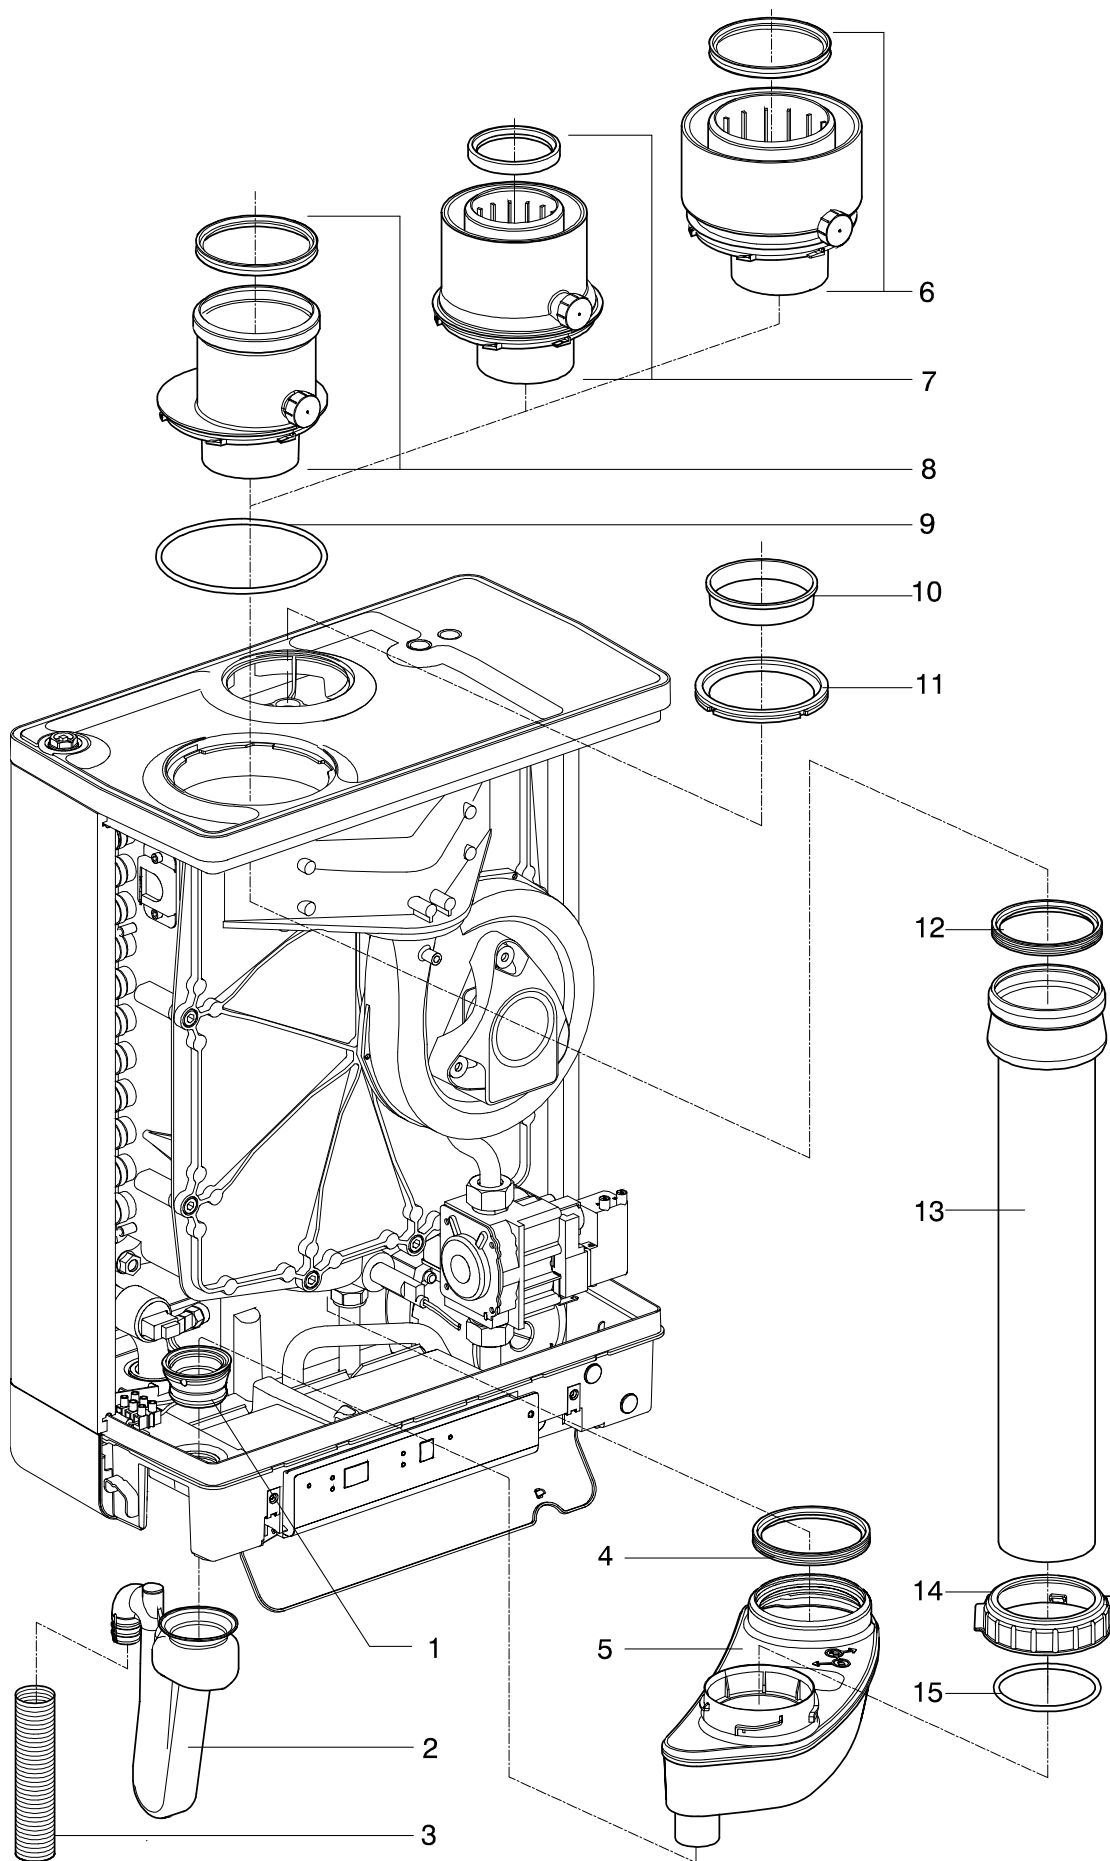

Rookgas/condensafvoer

Pos.nr.	Artikel nr.	Omschrijving	Opmerking / aantal benodigd	Prijs €	HRE Solo 12	HRE Solo 18	HRE Solo 24	HRE Solo 30	HRE Kombi 24/18	HRE Kombi 28/24	HRE Kombi 36/30
1	878577	Tule sifon		1,85	•	•	•	•	•	•	•
2	844187	Sifon HRE		5,00	•	•	•	•	•	•	•
3	594157	Ribbelslang dn25 x21 l=600mm		1,10	•	•	•	•	•	•	•
4	878147	Afdichtring ø76		1,75	•	•	•	•	•	•	•
5	847037	Condensbak		25,45	•	•	•	•	•	•	•
6	090557	Adapter set ø80/125	Inclusief pos 10	40,60	•	•	•	•	•	•	•
7	090547	Adapter set ø60/100	Inclusief pos 10	40,60	•	•	•	•	•	•	•
8	847097	Adapter ø80		29,00	•	•	•	•	•	•	•
9	878527	O-ring ø115x4		1,45	•	•	•	•	•	•	•
10	490087	Dop afdichting lucht toevoer		0,60	•	•	•	•	•	•	•
11	878387	Afdichtring luchttoevoer 90-80		4,65	•	•	•	•	•	•	•
12	878547	Afdichtring 70x82		1,75	•	•	•	•	•	•	•
13	847007	Rookgaskoker klein		14,25	•	•			•		
	847017	Rookgaskoker middel		15,25			•			•	
	847027	Rookgaskoker groot		16,30				•			•
14	847057	Wartelmoer rookgaskoker		4,85	•	•	•	•	•	•	•
15	878537	O-ring ø68x4		0,85	•	•	•	•	•	•	•