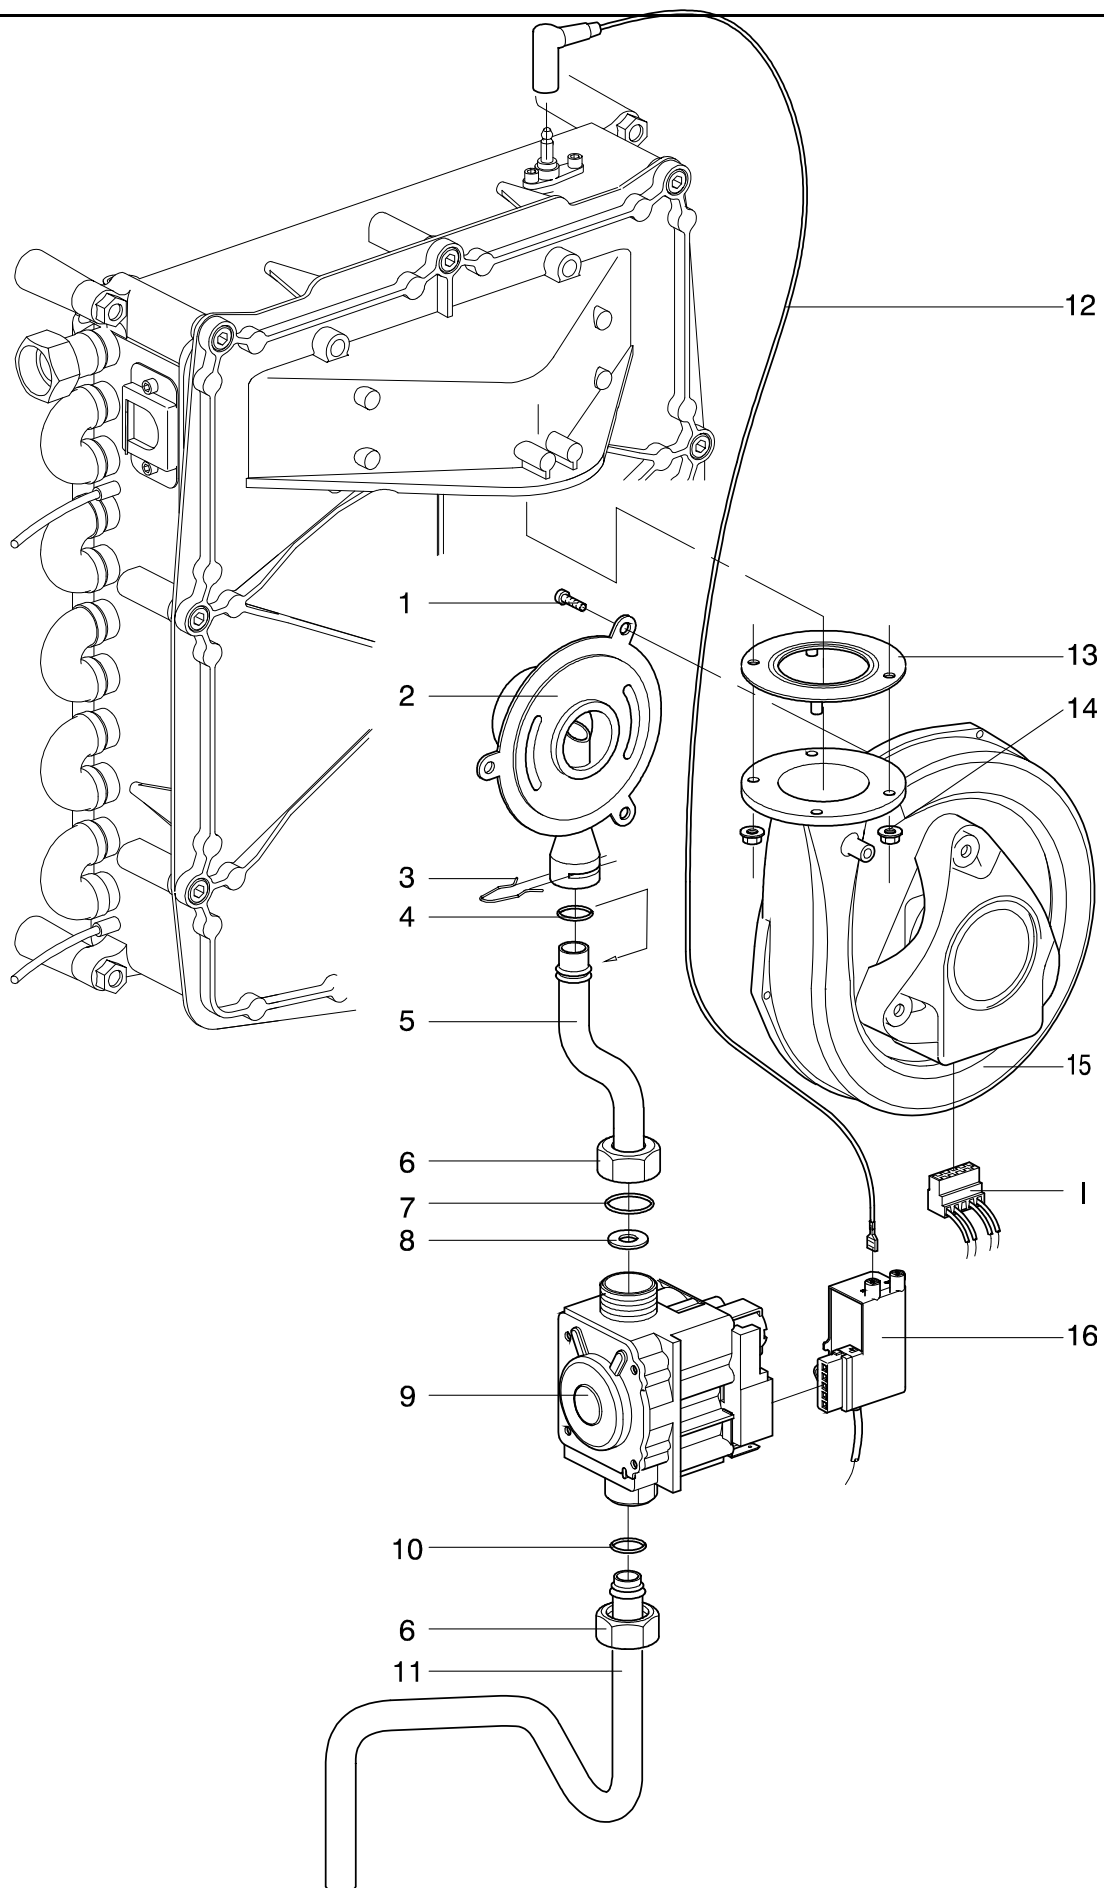

Gasstraat (ventilator met losse venturi)

Pos.nr.	Artikel nr.	Omschrijving	Opmerking / aantal benodigd	Prijs €	HIRE Solo 12	HIRE Solo 18	HIRE Solo 24	HIRE Solo 30	HIRE Kombi 24/18	HIRE Kombi 28/24	HIRE Kombi 36/30
1	305137	Imbusbout M4x10	3 per ketel	0,05	•	•	•	•	•	•	•
2	146977	Venturi 12 kW	T/m serienummer 0908068519	15,55	•						
	829217	Venturi 22 kW		15,55		•			•		
	829197	Venturi 28 kW		15,55			•	•		•	•
3	873027	Veer		0,40	•	•	•	•	•	•	•
4	875737	O-ring 15x2 nbr 70sh		0,20	•	•	•	•	•	•	•
5	854507	Gasmengbuis HRE klein		12,20	•	•			•		
	854567	Gasmengbuis HRE middel		13,25			•			•	
	854577	Gasmengbuis HRE groot		14,25				•			•
6	826067	Wartelmoer ¾ ø19	2 per ketel	1,00	•	•	•	•	•	•	•
7	875827	O-ring 19 x 2		0,25	•	•	•	•	•	•	•
8	829457	Gasdoseringsring 460 G25		1,30	•						
	829397	Gasdoseringsring 695 G25	Ø 6,95mm	1,30		•			•		
	829407	Gasdoseringsring 780 G25	Ø 7,80mm	1,30			•	•		•	•
9	801467	Gasblok Siemens VGU 76		103,75	•	•	•	•	•	•	•
	801527	Gasblok Siemens Smart VGU 76 s		103,75					•		
10	875757	Afdichtring vlakgas 21.5/15.5		0,30	•	•	•	•	•	•	•
11	854537	Gastoevoerbuis HRE		8,15	•	•	•	•	•	•	•
12	074607	Ontsteekkabel verv. set		9,20	•	•	•	•	•	•	•
13	877807	Afdichtring ventilator		1,45	•	•	•	•	•	•	•
14	312027	Flensmoer M5 met kartelrand	2 per ketel	0,25	•	•	•	•	•	•	•
15	074397	Ventilator set HRE		107,25	•	•	•	•	•	•	•
16	801477	Ontsteekunit Siemens TQG 33	T.b.v. Siemens VGU 76	11,50	•	•	•	•	•	•	•
	801537	Ontsteekunit Siemens TQG 43	T.b.v. Siemens Smart VGU 76 s	11,50					•		
17	362187	Borgschroef ontsteekunit Siemens	(Niet afgebeeld)	0,20	•	•	•	•	•	•	•
I			Zie bedradingschema blz. 26		•	•	•	•	•	•	•