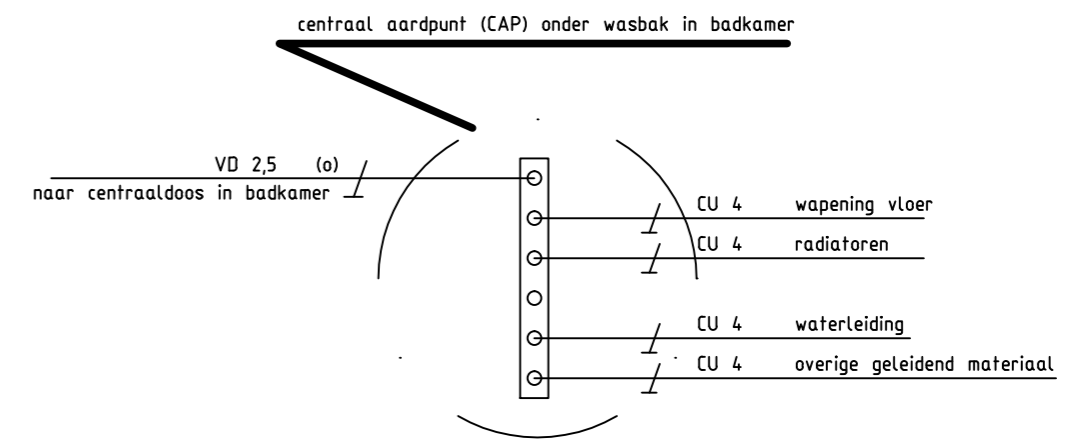

Aannemer: Houta - Hurks V.O.F.
Hak en freeswerk geschiedt door hoofdaannemer
Indien er geen aansluit schema WTW unit is dan WTW perilex ,unit incl. standen schakelaar NIET aansluiten.
Loze en thermostaat leidingen voorzien van draad ter indicatie van open buis.

Status: Revisie d.d. 8-12-2014

architect: Locus	projektnr.: 0610	bestektek.:	datum:
aannemer: Hurks Bouw	projektnr.:	werktek.:	datum:
aan deze tekening kunnen geen rechten worden ontleend		maatvoering is niet bindend	
Project: 37 app Lakerloper Eindhoven		Project nummer: 6559	
Omschrijving: Installatietekening appartementen blok B (Koop) Type L		Code Wijzigingsdatum Initialen	
Get: AMA Datum: 07-04-2014 Schaal: 1:50			
ELEKTRO SCHEPPERS			
HEERLEN In de Cramer 10 6411 RS HEERLEN Tel. : 045 - 5 60 60 60 Fax. : 045 - 5 60 60 65		WEERT Celciusstraat 17 6003 DG WEERT Tel. : 0495 - 688 200 Fax. : 0495 - 688 205	
Tekeningsnr: E21		Formaat: A2