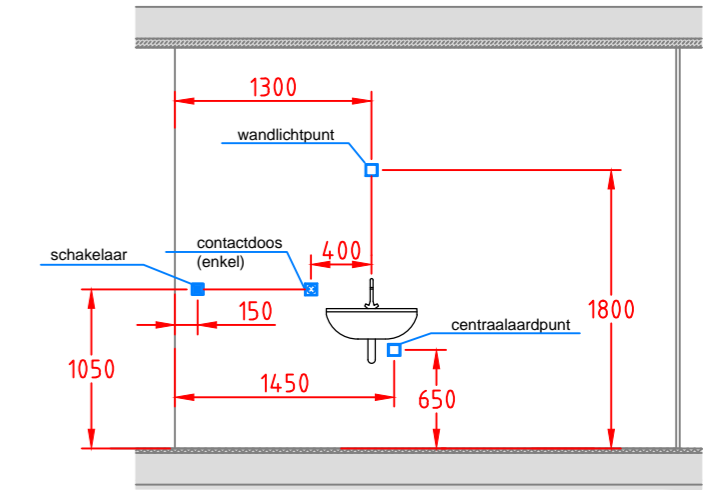

aanzicht badkamerwand
i.v.m. opstelling diverse onderdelen.