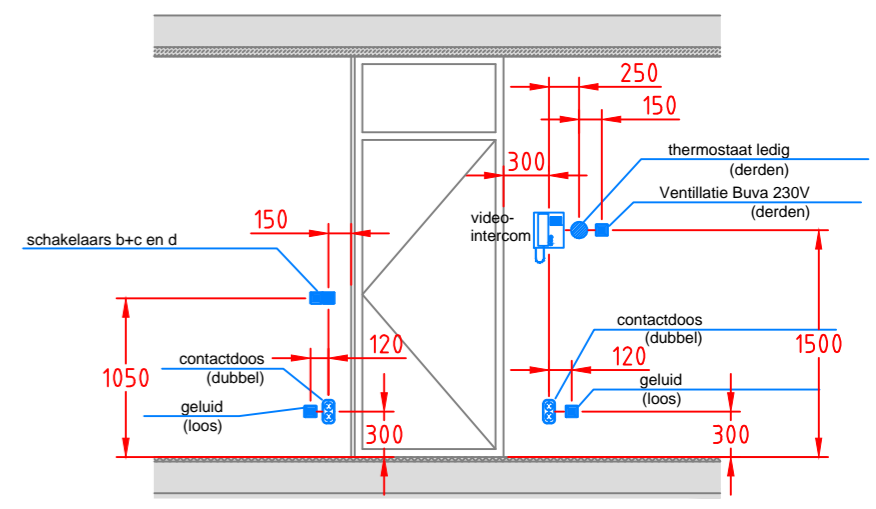

aanzicht woonkamerwand
i.v.m. opstelling diverse onderdelen.

Vermogenscodelijst

Vermogenscode	Omschrijving
afz	Afzuigkap
Buva	ventilatie
CM	Combi- magnetron
cv	CV-ketel
kk	Koelkast
mv	Mechanische ventilatie
VW	vaatwasser
WA	Wasmachine
WD	Wasdroger