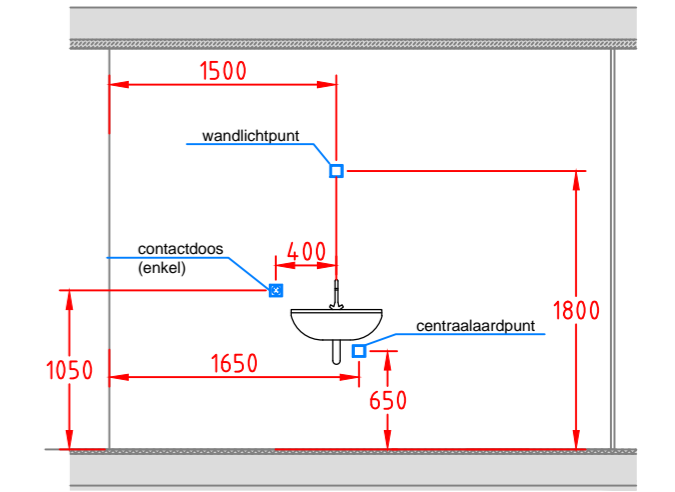

aanzicht badkamerwand
i.v.m. opstelling diverse onderdelen.