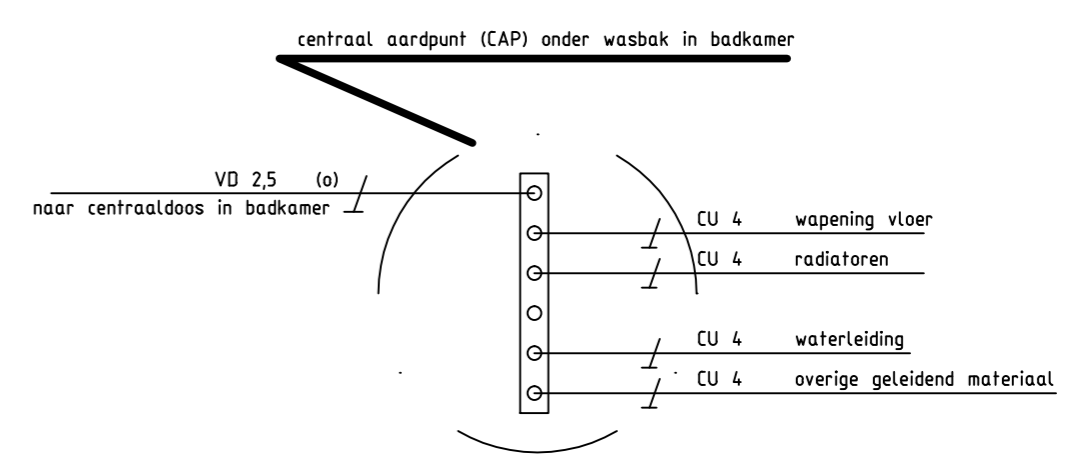

Aannemer: Houta - Hurks V.O.F.
Hak en freeswerk geschiedt door hoofdaannemer
Indien er geen aansluit schema WTW unit is dan WTW perilex ,unit incl. standen schakelaar NIET aansluiten.
Loze en thermostaat leidingen voorzien van draad ter indicatie van open buis.

Status: Revisie d.d. 8-12-2014

architect: Locus	projektnr.: 0610	bestektek.:	datum:
aannemer: Hurks Bouw	projektnr.:	werktek.:	datum:
aan deze tekening kunnen geen rechten worden ontleend		maatvoering is niet bindend	
Project: 37 app Lakerloper Eindhoven		Project nummer: 6559	
Omschrijving: Installatietekening appartementen blok B (Koop) Type C1		Code Wijzigingsdatum Initialen	
Get: AMA	Datum: 7-04-2014	Schaal: 1:50	
ELEKTRO SCHEPPERS			
HEERLEN In de Cramer 10 6411 RS HEERLEN Tel. : 045 - 5 60 60 60 Fax. : 045 - 5 60 60 65		WEERT Celciusstraat 17 6003 DG WEERT Tel. : 0495 - 688 200 Fax. : 0495 - 688 205	
Tekeningsnr: E17		Formaat: A2