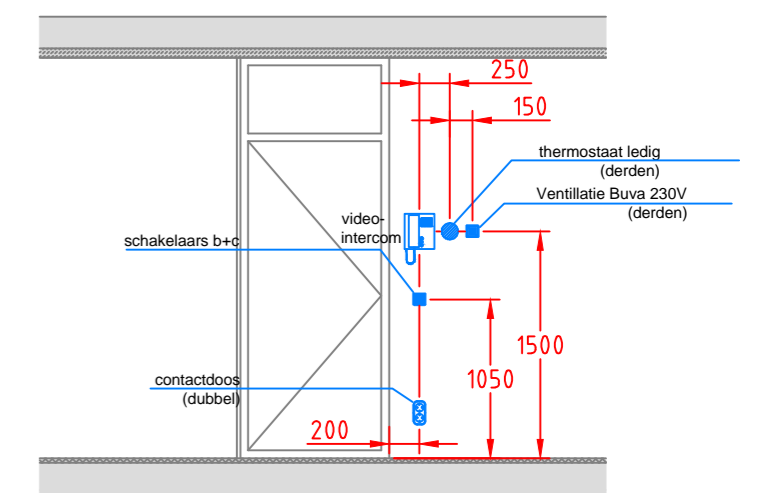

aanzicht woonkamerwand
i.v.m. opstelling diverse onderdelen.

Vermogenscodelijst

Vermogenscode	Omschrijving
afz	Afzuigkap
Buva	ventilatie
CM	Combi- magnetron
cv	CV-ketel
kk	Koelkast
mv	Mechanische ventilatie
VW	vaatwasser
WA	Wasmachine
WD	Wasdroger