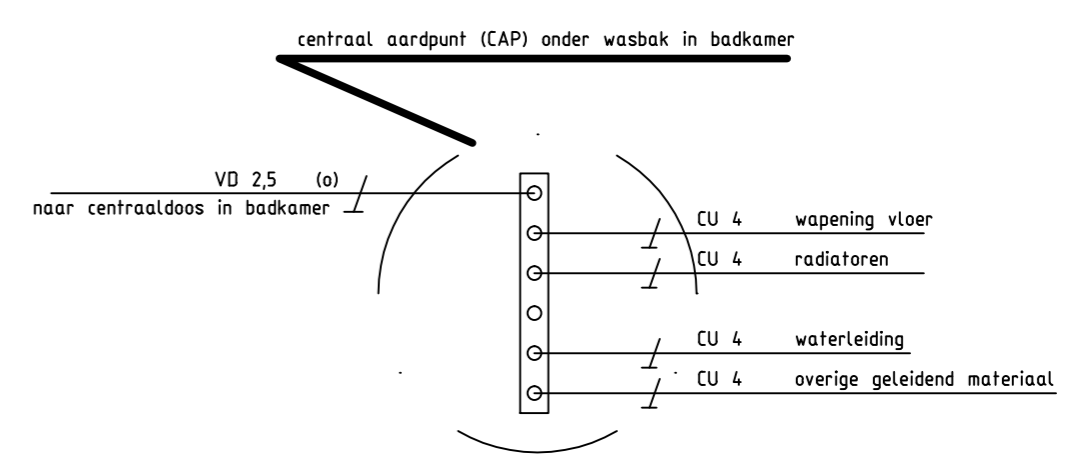

aanzicht woonkamerwand
i.v.m. opstelling diverse onderdelen.

Aannemer: Houta - Hurks V.O.F.
Hak en freeswerk geschiedt door hoofdaannemer
Indien er geen aansluit schema WTW unit is dan WTW perilex ,unit incl. standen schakelaar NIET aansluiten.
Loze en thermostaat leidingen voorzien van draad ter indicatie van open buis.