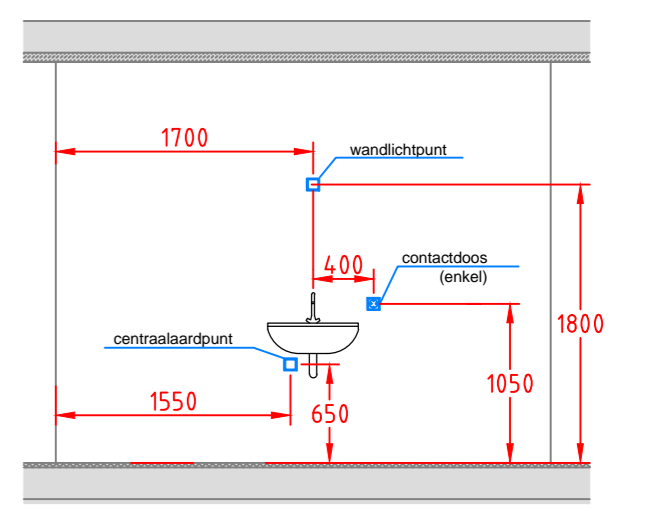

aanzicht badkamerwand
i.v.m. opstelling diverse onderdelen.