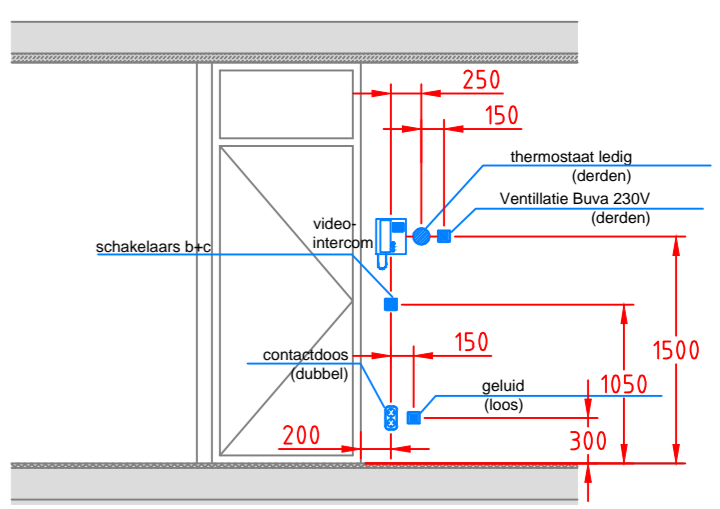

Armatuurcodelijst

Armatuurcode	Omschrijving	Type Nr	Lamp	Fabrikant
G	Plafondarmatuur	EKO 21 PC antraciet	1x42W E27	Prisma

SYMBOLENLIJST

Symbol	Omschrijving
⚡	Aansluitpunt 1 fase, nul en beschermingscontact
↑	Aansluitpunt centrale antenne bedraad
↑	Aansluitpunt data bedraad
↑	Aansluitpunt niet bedraad
↑	Aansluitpunt niet bedraad
⚡	Aardingspunt
○	Aansluitpunt armatuur
○	Aansluitpunt armatuur op wand
○	Aansluitpunt armatuur op wand buiten / vochtige ruimte
⚡	Bel
⚡	Centraaldoos met lichtpunt
⊙	Drukknop
Ⓜ	Intercom post
Ⓜ	Rookmelder
♂	Schakelaar, 1-polig, met thyristorregeling
♂	Schakelaar, 1-polig
⌘	Schakelaar, kruis-
⌘	Schakelaar, serie-
⌘	Schakelaar, wissel-
⊖	Thermostaat (ledig)
⌘	Verdeelinrichting
⌘	Wandcontactdoos 1-voudig met beschermingscontact
⌘	Wandcontactdoos 2-voudig met beschermingscontact H140/150
⌘	Wandcontactdoos 1-voudig met beschermingscontact, waterdicht

aanzicht woonkamerwand
i.v.m. opstelling diverse onderdelen.

Aannemer: Houta - Hurks V.O.F.
Hak en freeswerk geschiedt door hoofdaannemer
Indien er geen aansluit schema WTW unit is dan WTW perilex ,unit incl. standen schakelaar NIET aansluiten.
Loze en thermostaat leidingen voorzien van draad ter indicatie van open buis.